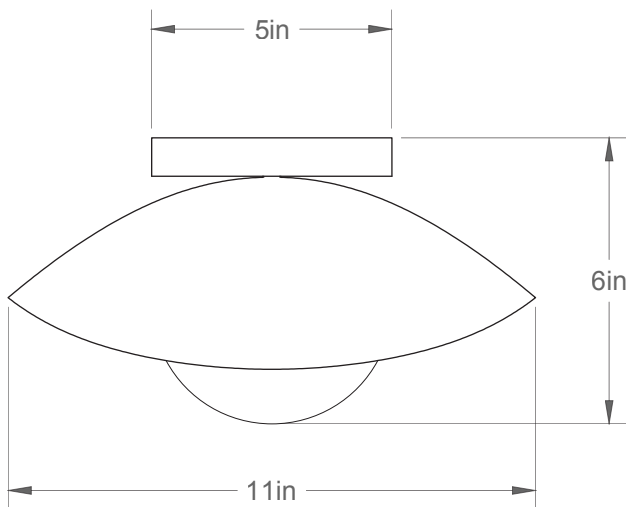

Seashell 1105-LA20/40

Type : Applique/Flushmount

Matériaux/Materials : Aluminium powder coat •
Verre/Glass

Specifications : E26 base LED, 120 volts, dimmable

Ampoule/Bulb : Tala Sphere I 3.8 Watt • 220 Lumens •
2000K to 2800K Dim to warm

Poids/Weight : 3 lb.

Garantie/Warranty : 2 ans/years

Certification :

Usage intérieur seulement/Indoor use only

Lien 3D/link : [Cliquez ici/Click here](#)

Pour tous les fichiers 3D, incluant CAD, Revit et IES,
visitez le www.luminaireauthentik.com / For 3D drawings of all products,
including CAD, Revit and IES files, please visit www.luminaireauthentik.com

Avant/Front

Côté/Side

Abat-jour/Shade Ext.

Boules de verre/Glass ball

Canopy style + colour

BRR (\$)

WTM

Mème A-J/
Same as shade