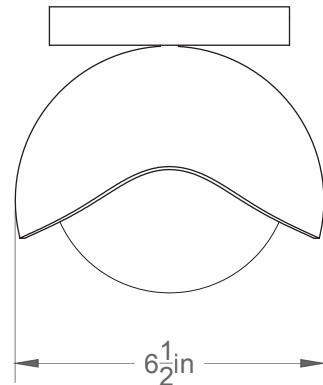

Seashell 1105-LA20/40

Type : Applique/Flushmount

Matériaux/Materials : Aluminium powder coat •
Verre/Glass

Specifications : E26 base LED, 120 volts, dimmable

Ampoule/Bulb : Tala Sphere I 3.8 Watt • 220 Lumens •
2000K to 2800K Dim to warm

Poids/Weight : 3 lb.

Garantie/Warranty : 2 ans/years

Certification :

Usage intérieur seulement/Indoor use only

Lien 3D/link : [Cliquez ici/Click here](#)

Pour tous les fichiers 3D, incluant CAD, Revit et IES,
visitez le www.luminaireauthentik.com / For 3D drawings of all products,
including CAD, Revit and IES files, please visit www.luminaireauthentik.com

Avant/Front

Côté/Side

Abat-jour/Shade Ext.

Boules de verre/Glass ball

Canopy style + colour

BRR (\$)

WTM

Mème A-J/
Same as shade