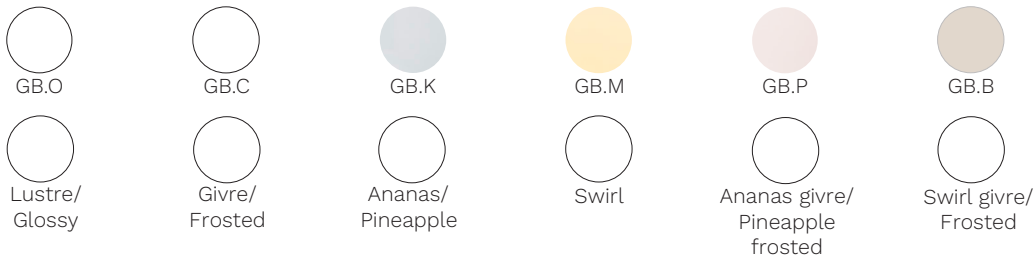

Seashell 1105-LA20/40

Type : Applique/Flushmount

Matériaux/Materials : Aluminium powder coat •
Verre/Glass

Specifications : E26 base LED, 120 volts, dimmable

Ampoule/Bulb : Tala Sphere I 3.8 Watt • 220 Lumens •
2000K to 2800K Dim to warm

Avant/Front

Côté/Side

Abat-jour/Shade Ext.

Boules de verre/Glass ball

Canopy style + colour

BRR (\$)

WTM

Mème A-J/
Same as shade

Mème tige/
Same as rod

04(\$)