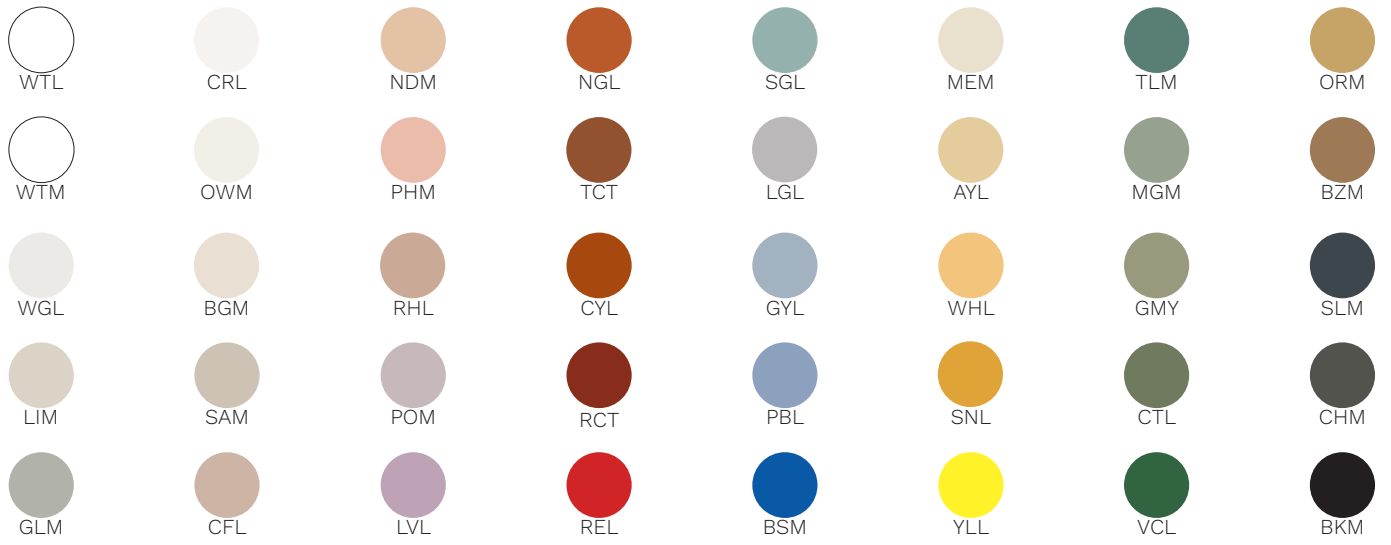

Sopal 1205-LA87

Type: Sur pied/Free standing

Matériaux/Materials: Aluminium powder coat •
Verre/Glass

Specifications: E26 base LED, 120 volts, dimmable

Ampoule/Bulb: Tala Sphere I 3.8 Watt • 220 Lumens •
2000K to 2800K Dim to warm

Avant/Front

Côté/Side

Abat-jour/Shade Ext.

Couleur boule de verre/Glass ball colour

Finition boule de verre/Glass ball finish

Tige/Rod

Pivot/Swivel

Base Colour