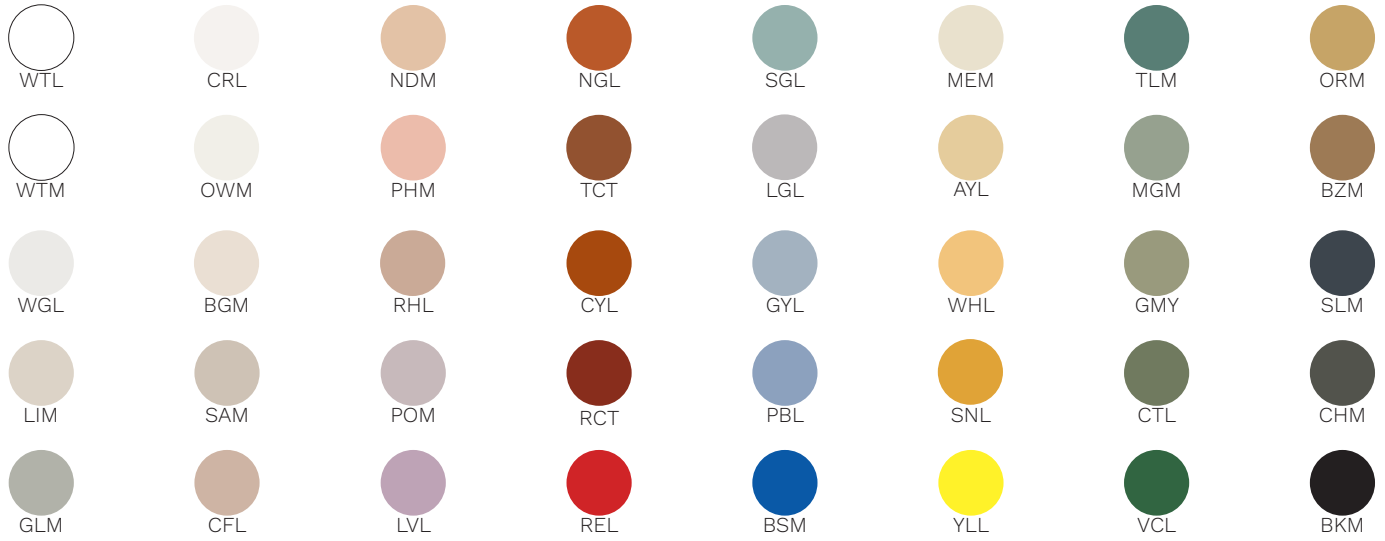

Sopal 1205-LA87

Type: Sur pied/Free standing

Matériaux/Materials: Aluminium powder coat •
Verre/Glass

Specifications: E26 base LED, 120 volts, dimmable

Ampoule/Bulb: Tala Sphere I 3.8 Watt • 220 Lumens •
2000K to 2800K Dim to warm

Avant/Front

Côté/Side

Abat-jour/Shade Ext.

Couleur boule de verre/Glass ball colour

Finition boule de verre/Glass ball finish

Tige/Rod

Pivot/Swivel

Base Colour