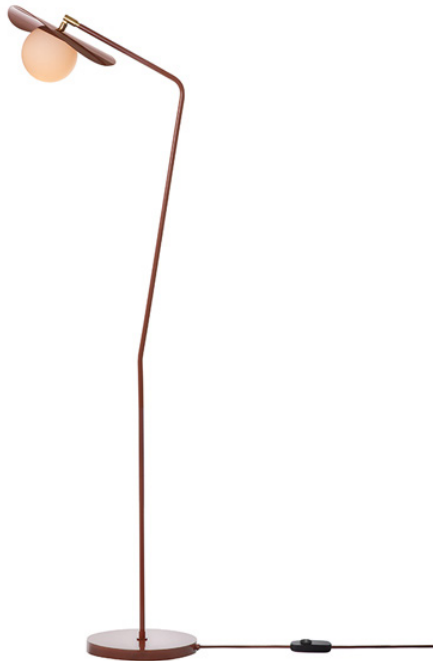

Sopal 1205-LA87

Type: Sur pied/Free standing

Matériaux/Materials: Aluminium powder coat •
Verre/Glass

Specifications: E26 base LED, 120 volts, dimmable

Ampoule/Bulb: Tala Sphere I 3.8 Watt • 220 Lumens •
2000K to 2800K Dim to warm

Poids/Weight: 10 lb.

Garantie/Warranty: 2 ans/years

Certification:

Usage intérieur seulement/Indoor use only

Lien 3D/link : [Cliquez ici/Click here](#)

*Doit être livré sur palette / Must be shipped on pallet

Pour tous les fichiers 3D, incluant CAD, Revit et IES,
visitez le www.luminaireauthentik.com / For 3D drawings of all products,
including CAD, Revit and IES files, please visit www.luminaireauthentik.com