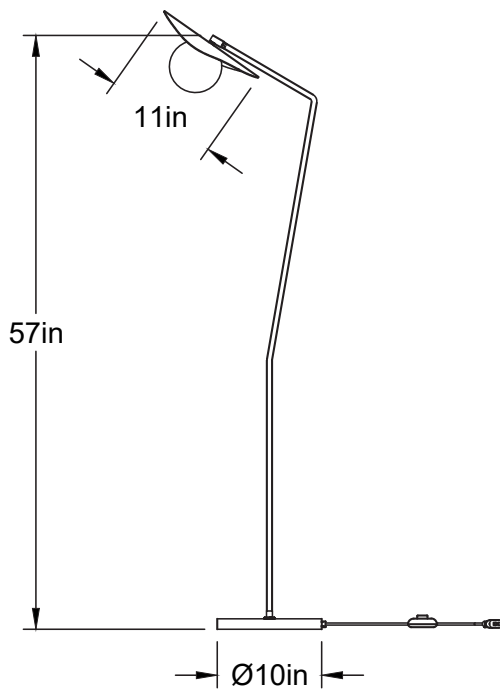

Avant/Front

Côté/Side