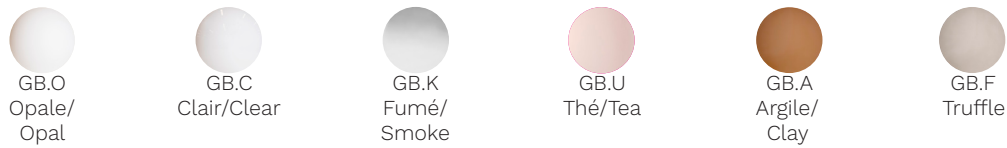

Sopal 1205-LA87

Type: Sur pied/Free standing

Matériaux/Materials: Aluminium powder coat •
Verre/Glass

Specifications: E26 base LED, 120 volts, dimmable

Ampoule/Bulb: Tala Sphere I 3.8 Watt • 220 Lumens •
2000K to 2800K Dim to warm

Avant/Front

Côté/Side

Abat-jour/Shade Ext.

Couleur boule de verre/Glass ball colour

Finition boule de verre/Glass ball finish

Tige/Rod

Pivot/Swivel

Base Colour