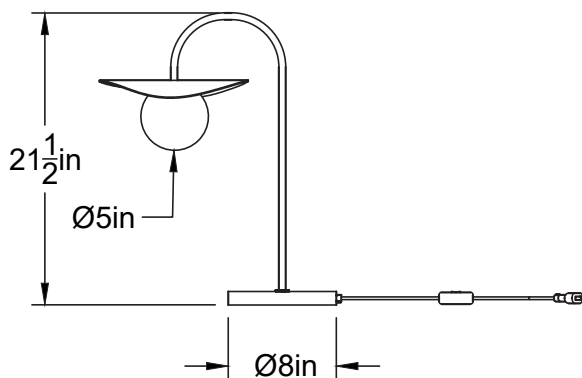

Sopal 1205-LA85

Type: Sur pied/Free standing

Matériaux/Materials: Aluminium powder coat •
Verre/Glass

Specifications: E26 base LED, 120 volts, dimmable

Ampoule/Bulb: Tala Sphere I 3.8 Watt • 220 Lumens •
2000K to 2800K Dim to warm

Poids/Weight: 5 lb.

Garantie/Warranty: 2 ans/years

Certification: 

Usage intérieur seulement/Indoor use only

Lien 3D/link : [Cliquez ici/Click here](#)

Pour tous les fichiers 3D, incluant CAD, Revit et IES,
visitez le www.luminaireauthentik.com / For 3D drawings of all products,
including CAD, Revit and IES files, please visit www.luminaireauthentik.com

Avant/Front

Abat-jour/Shade Ext.

Couleur boule de verre/Glass ball colour

Finition boule de verre/Glass ball finish

Tige/Rod

Pivot/Swivel

Base Colour

Fil/Wire