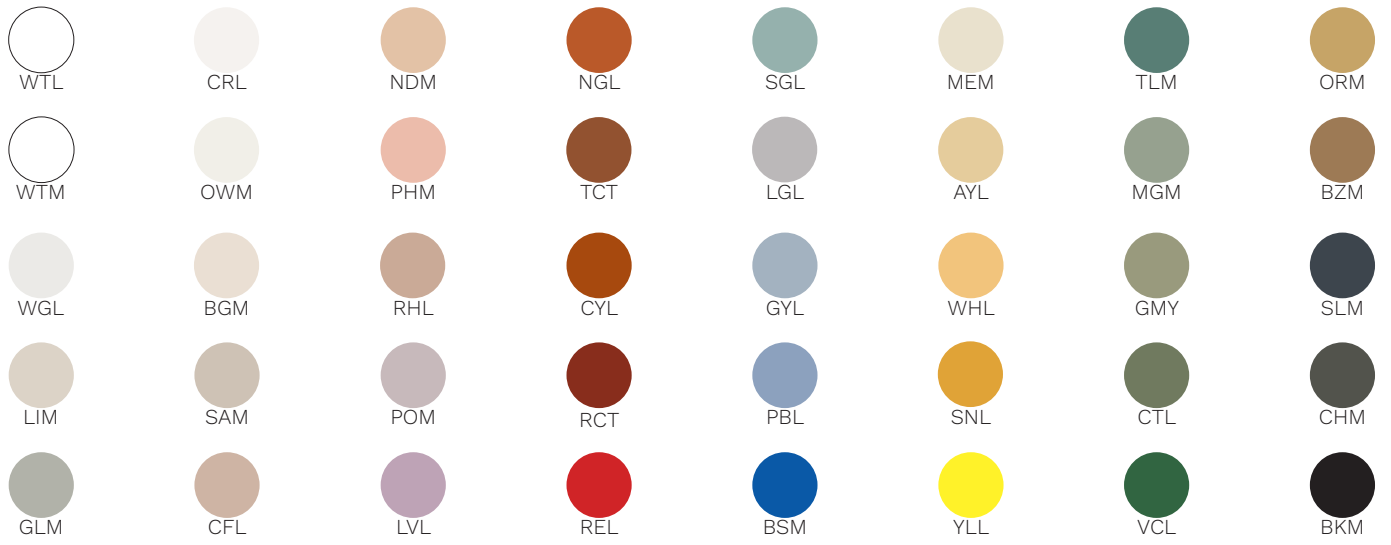

Sopal 1205-LA85

Type: Sur pied/Free standing

Matériaux/Materials: Aluminium powder coat •
Verre/Glass

Specifications: E26 base LED, 120 volts, dimmable

Ampoule/Bulb: Tala Sphere I 3.8 Watt • 220 Lumens •
2000K to 2800K Dim to warm

Avant/Front

Abat-jour/Shade Ext.

Couleur boule de verre/Glass ball colour

Finition boule de verre/Glass ball finish

Tige/Rod

Pivot/Swivel

Base Colour

Fil/Wire