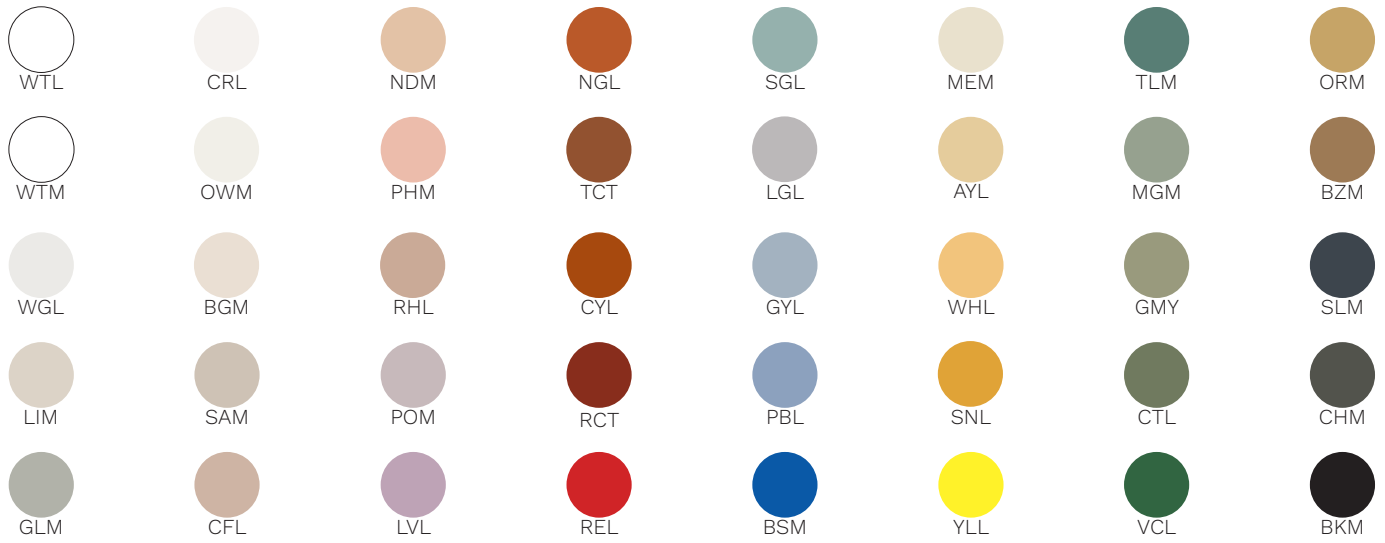

Sopal 1205-LA85

Type: Sur pied/Free standing

Matériaux/Materials: Aluminium powder coat •
Verre/Glass

Specifications: E26 base LED, 120 volts, dimmable

Ampoule/Bulb: Tala Sphere I 3.8 Watt • 220 Lumens •
2000K to 2800K Dim to warm

Avant/Front

Abat-jour/Shade Ext.

Couleur boule de verre/Glass ball colour

Finition boule de verre/Glass ball finish

Tige/Rod

Pivot/Swivel

Base Colour

Fil/Wire