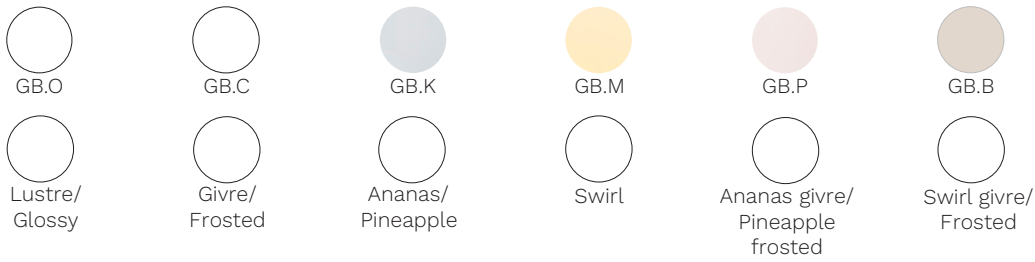

Glass Ball 06-LA17

Type : Suspension/Pendant

Matériaux/Materials : Aluminium powder coat •
Verre/Glass

Specifications : E26 base LED, 120 volts, dimmable

Ampoule/Bulb : Tala Sphere I 3.8 Watt • 220 Lumens •
2000K to 2800K Dim to warm

Abat-jour/Shade Ext.

Boules de verre/Glass ball

Tige/Rod

Option tige vertical/Vertical rod option

Canopy style + colour