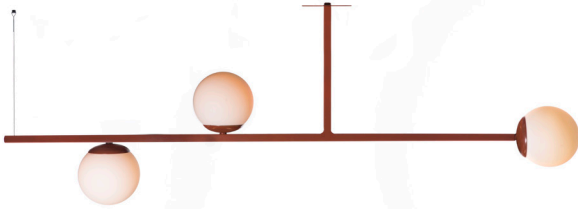

Glass Ball 06-LA17

Type : Suspension/Pendant

Matériaux/Materials : Aluminium powder coat •
Verre/Glass

Specifications : E26 base LED, 120 volts, dimmable

Ampoule/Bulb : Tala Sphere I 3.8 Watt • 220 Lumens •
2000K to 2800K Dim to warm

Poids/Weight : 15 lb.

Garantie/Warranty : 2 ans/years

Certification :

Usage intérieur seulement/Indoor use only

Lien 3D/link : [Cliquez ici/Click here](#)