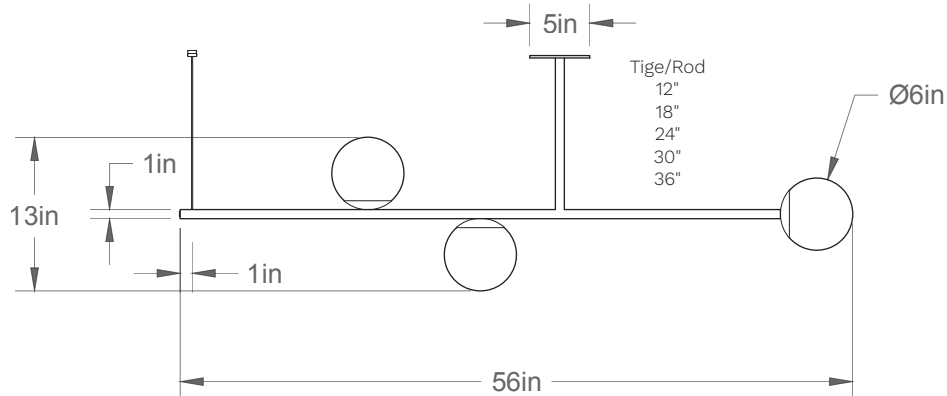

Glass Ball 06-LA17

Type : Suspension/Pendant

Matériaux/Materials : Aluminium powder coat •
Verre/Glass

Specifications : E26 base LED, 120 volts, dimmable

Ampoule/Bulb : Tala Sphere I 3.8 Watt • 220 Lumens •
2000K to 2800K Dim to warm

Poids/Weight : 15 lb.

Garantie/Warranty : 2 ans/years

Certification : 

Usage intérieur seulement/Indoor use only

Lien 3D/link : [Cliquez ici/Click here](#)

Pour tous les fichiers 3D, incluant CAD, Revit et IES,
visitez le www.luminaireauthentik.com / For 3D drawings of all products,
including CAD, Revit and IES files, please visit www.luminaireauthentik.com

Abat-jour/Shade Ext.

Boules de verre/Glass ball

Tige/Rod

Option tige vertical/Vertical rod option

Canopy style + colour