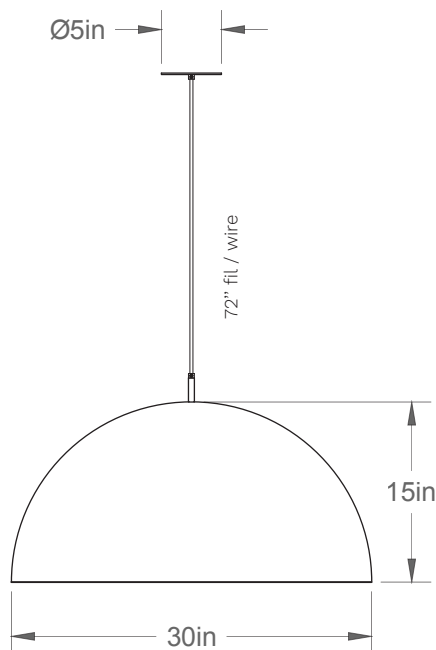

Dome 30-LA00-L

Type : Suspension/Pendant

Matériaux/Materials : Aluminium powder coat

Specifications : E26 base LED, 120 volts, dimmable

Ampoule/Bulb : Tala Sphere IV 8 Watt • 680 Lumens • 2000K to 2800K Dim to warm

Poids/Weight : 15 lb.

Garantie/Warranty : 2 ans/years

Certification :

Usage intérieur seulement/Indoor use only

Lien 3D/link : [Cliquez ici/Click here](#)

*Doit être livré sur palette /
Must be shipped on a pallet.

Pour tous les fichiers 3D, incluant CAD, Revit et IES, visitez le www.luminaireauthentik.com / For 3D drawings of all products, including CAD, Revit and IES files, please visit www.luminaireauthentik.com

Avant/Front