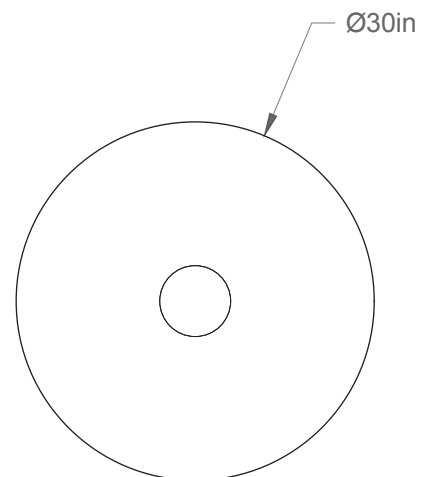

Dessus/Top