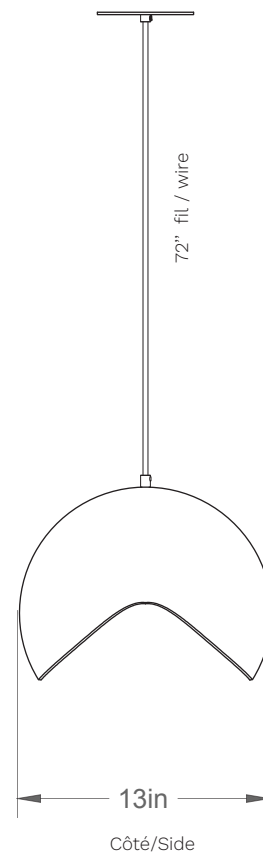

Coquelicot 28-LA00-S

Type : Suspension/Pendant

Matériaux/Materials : Aluminium powder coat

Specifications : E26 base LED, 120 volts, dimmable

Ampoule/Bulb : Tala Sphere IV 8 Watt • 680 Lumens • 2000K to 2800K Dim to warm

Poids/Weight : 7 lb.

Garantie/Warranty : 2 ans/years

Certification : 

Usage intérieur seulement/Indoor use only

Lien 3D/link : [Cliquez ici/Click here](#)

Pour tous les fichiers 3D, incluant CAD, Revit et IES, visitez le www.luminaireauthentik.com / For 3D drawings of all products, including CAD, Revit and IES files, please visit www.luminaireauthentik.com

Abat-jour/Shade Ext.

WTL

CRL

NDM

NGL

SGL

MEM

TLM

Canopy style + colour

BRR (\$)

WTM

Même A-J/
Same as shade

Même fil/
Same as wire

03

04 (\$)

01