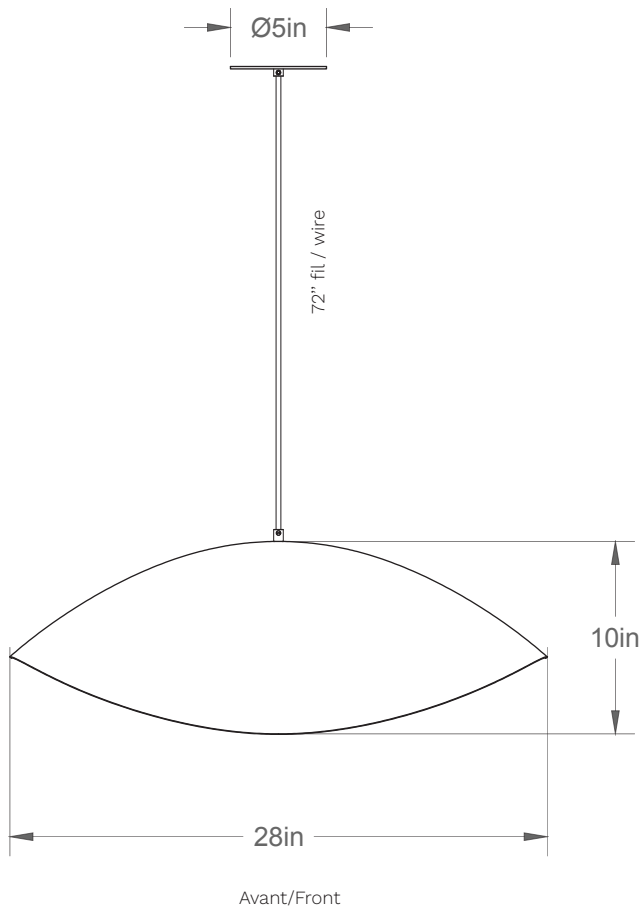

Coquelicot 28-LA00-S

Type : Suspension/Pendant

Matériaux/Materials : Aluminium powder coat

Specifications : E26 base LED, 120 volts, dimmable

Ampoule/Bulb : Tala Sphere IV 8 Watt • 680 Lumens • 2000K to 2800K Dim to warm

Poids/Weight : 7 lb.

Garantie/Warranty : 2 ans/years

Certification : 

Usage intérieur seulement/Indoor use only

Lien 3D/link : [Cliquez ici/Click here](#)

Pour tous les fichiers 3D, incluant CAD, Revit et IES, visitez le www.luminaireauthentik.com / For 3D drawings of all products, including CAD, Revit and IES files, please visit www.luminaireauthentik.com