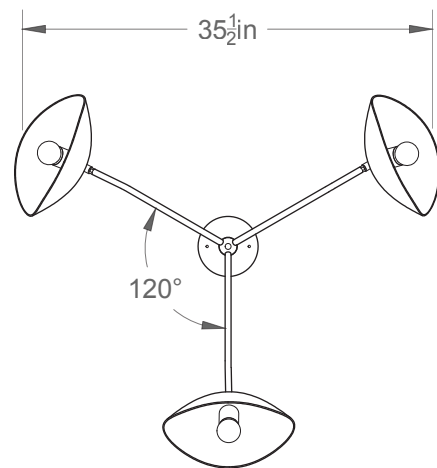

Coquelicot 11-LA10

Type : Suspension/Pendant

Matériaux/Materials : Aluminium powder coat

Specifications : E26 base LED, 120 volts, dimmable

Ampoule/Bulb : Tala Sphere I 3.8 Watt • 220 Lumens • 2000K to 2800K Dim to warm

Poids/Weight : 10 lb.

Garantie/Warranty : 2 ans/years

Certification : 

Usage intérieur seulement/Indoor use only

Page produit/Product page : [Cliquez ici/Click here](#)

Pour tous les fichiers 3D, incluant CAD, Revit et IES, visitez le www.luminaireauthentik.com / For 3D drawings of all products, including CAD, Revit and IES files, please visit www.luminaireauthentik.com

Avant/Front

Dessus/Top

Abat-jour/Shade Ext.

WTL

CRL

NDM

NGL

SGL