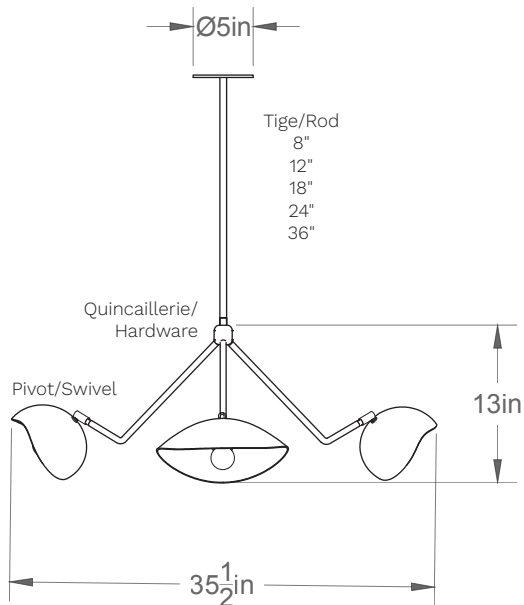

Coquelicot 11-LA10

Type : Suspension/Pendant

Matériaux/Materials : Aluminium powder coat

Specifications : E26 base LED, 120 volts, dimmable

Ampoule/Bulb : Tala Sphere I 3.8 Watt • 220 Lumens • 2000K to 2800K Dim to warm

Poids/Weight : 10 lb.

Garantie/Warranty : 2 ans/years

Certification : 

Usage intérieur seulement/Indoor use only

Page produit/Product page : [Cliquez ici/Click here](#)

Pour tous les fichiers 3D, incluant CAD, Revit et IES, visitez le www.luminaireauthentik.com / For 3D drawings of all products, including CAD, Revit and IES files, please visit www.luminaireauthentik.com

Avant/Front

Dessus/Top

Abat-jour/Shade Ext.

WTL

CRL

NDM

NGL

SGL