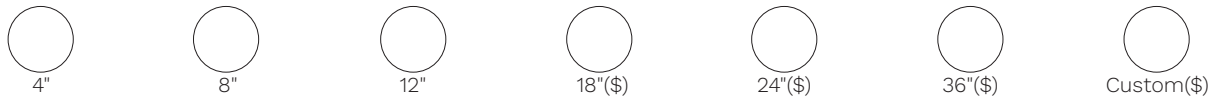

YLL

VCL

BKM

Tige/Rod

Option tige vertical/Vertical rod option

Quincaillerie/Hardware

Pivot/Swivel

Canopy style + colour