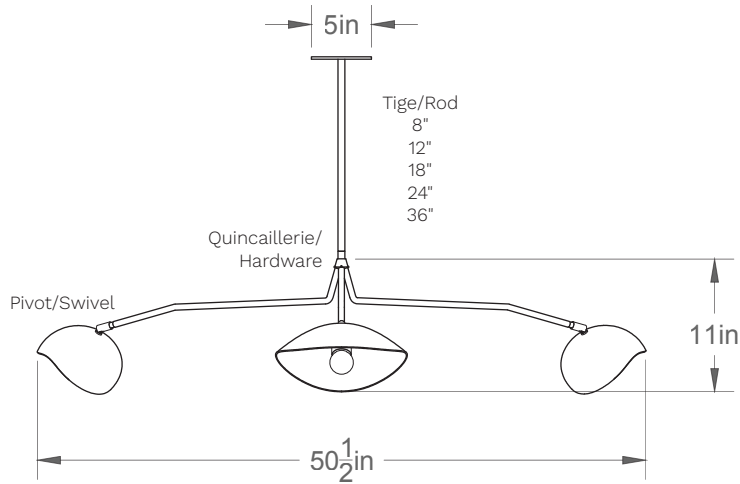

Coquelicot 11-LA06

Type : Suspension/Pendant

Matériaux/Materials : Aluminium powder coat

Specifications : E26 base LED, 120 volts, dimmable

Ampoule/Bulb : Tala Sphere I 3.8 Watt • 220 Lumens • 2000K to 2800K Dim to warm

Poids/Weight : 10 lb.

Garantie/Warranty : 2 ans/years

Certification : 

Usage intérieur seulement/Indoor use only

Page produit/Product page : [Cliquez ici/Click here](#)

Pour tous les fichiers 3D, incluant CAD, Revit et IES, visitez le www.luminaireauthentik.com / For 3D drawings of all products, including CAD, Revit and IES files, please visit www.luminaireauthentik.com

Avant/Front

Dessus/Top

Abat-jour/Shade Ext.

WTL

CRL

NDM

NGL

SGL