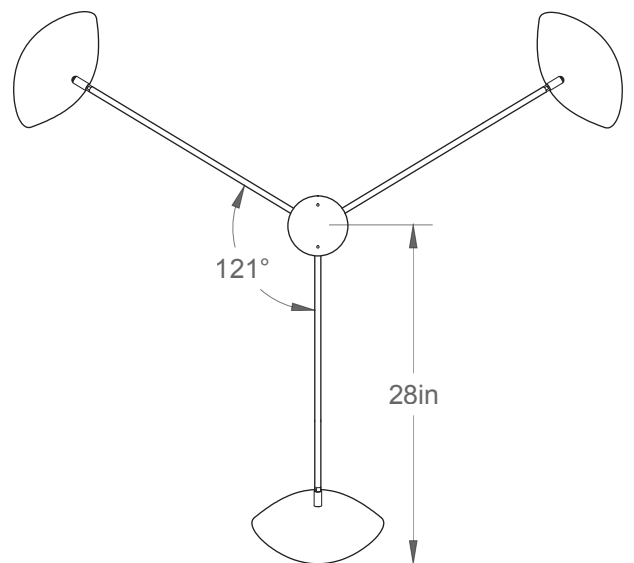

Coquelicot 11-LA06

Type : Suspension/Pendant

Matériaux/Materials : Aluminium powder coat

Specifications : E26 base LED, 120 volts, dimmable

Ampoule/Bulb : Tala Sphere I 3.8 Watt • 220 Lumens • 2000K to 2800K Dim to warm

Poids/Weight : 10 lb.

Garantie/Warranty : 2 ans/years

Certification : 

Usage intérieur seulement/Indoor use only

Page produit/Product page : [Cliquez ici/Click here](#)

Pour tous les fichiers 3D, incluant CAD, Revit et IES, visitez le www.luminaireauthentik.com / For 3D drawings of all products, including CAD, Revit and IES files, please visit www.luminaireauthentik.com

Avant/Front

Dessus/Top

Abat-jour/Shade Ext.

WTL

CRL

NDM

NGL

SGL