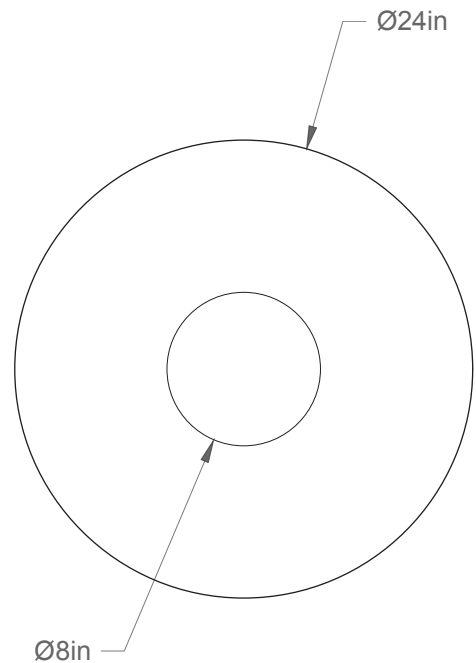

Danoise 2408-LA04

Type : Plafonnier/Ceiling lamp

Matériaux/Materials : Aluminium powder coat •
Verre/Glass

Specifications : E26 base LED, 120 volts, dimmable
Ampoule/Bulb : Tala Sphere II 6 Watt • 480 Lumens •
2000K to 2800K Dim to warm

Poids/Weight : 10 lb.

Garantie/Warranty : 2 ans/years

Certification : 

Usage intérieur seulement/Indoor use only

Lien 3D/link : [Cliquez ici/Click here](#)

Pour tous les fichiers 3D, incluant CAD, Revit et IES,
visitez le www.luminaireauthentik.com / For 3D drawings of all products,
including CAD, Revit and IES files, please visit www.luminaireauthentik.com

Avant/Front

Dessus/Top

Abat-jour/Shade Ext.

Abat-jour/Shade Int.

Boules de verre/Glass ball

Tige/Rod

 WTL	 CRL	 NDM	 NGL	 SGL	 MEM	 TLM	 ORM
 WTM	 OWM	 PHM	 TCT	 LGL	 AYL	 MGM	 BZM
 WGL	 BGM	 RHL	 CYL	 GYL	 WHL	 GMY	 SLM
 LIM	 SAM	 POM	 RCT	 PBL	 SNL	 CTL	 CHM
 GLM	 CFL	 LVL	 REL	 BSM	 YLL	 VCL	 BKM

Canopy style + colour

 BRR (\$)	 WTM	 Même A-J/ Same as shade	 Même tige/ Same as rod	 04(\$)
--	--	---	--	---