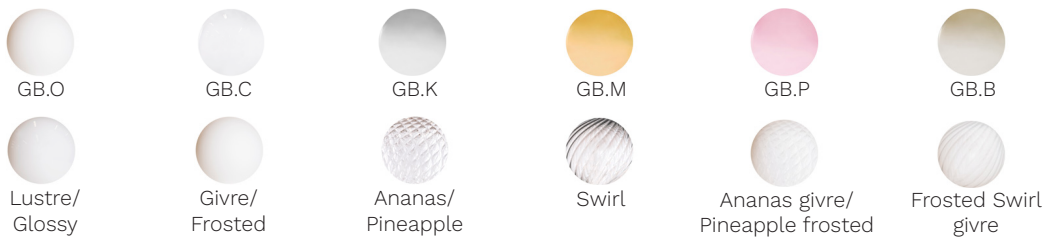

Avant/Front

Dessus/Top

Abat-jour/Shade Ext.

Abat-jour/Shade Int.

Boules de verre/Glass ball

Tige/Rod

 WTL	 CRL	 NDM	 NGL	 SGL	 MEM	 TLM	 ORM
 WTM	 OWM	 PHM	 TCT	 LGL	 AYL	 MGM	 BZM
 WGL	 BGM	 RHL	 CYL	 GYL	 WHL	 GMY	 SLM
 LIM	 SAM	 POM	 RCT	 PBL	 SNL	 CTL	 CHM
 GLM	 CFL	 LVL	 REL	 BSM	 YLL	 VCL	 BKM

Canopy style + colour

 BRR (\$)	 WTM	 Même A-J/ Same as shade	 Même tige/ Same as rod	 04(\$)
--	--	---	--	---