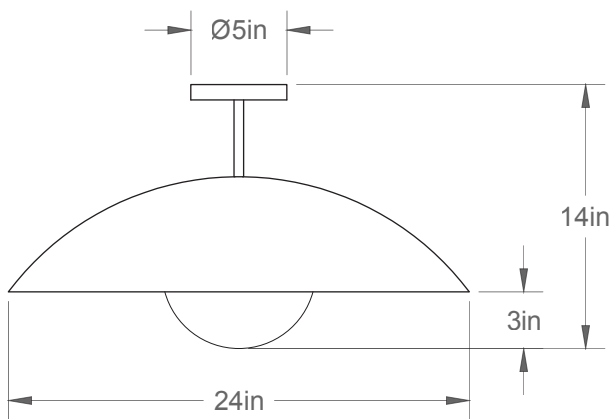

Poids/Weight : 10 lb.

Garantie/Warranty : 2 ans/years

Certification : 

Usage intérieur seulement/Indoor use only

Lien 3D/link : [Cliquez ici/Click here](#)

Pour tous les fichiers 3D, incluant CAD, Revit et IES,
visitez le www.luminaireauthentik.com / For 3D drawings of all products,
including CAD, Revit and IES files, please visit www.luminaireauthentik.com

Avant/Front

Dessus/Top

Abat-jour/Shade Ext.

Abat-jour/Shade Int.

Boules de verre/Glass ball

Tige/Rod

 WTL	 CRL	 NDM	 NGL	 SGL	 MEM	 TLM	 ORM
 WTM	 OWM	 PHM	 TCT	 LGL	 AYL	 MGM	 BZM
 WGL	 BGM	 RHL	 CYL	 GYL	 WHL	 GMY	 SLM
 LIM	 SAM	 POM	 RCT	 PBL	 SNL	 CTL	 CHM
 GLM	 CFL	 LVL	 REL	 BSM	 YLL	 VCL	 BKM