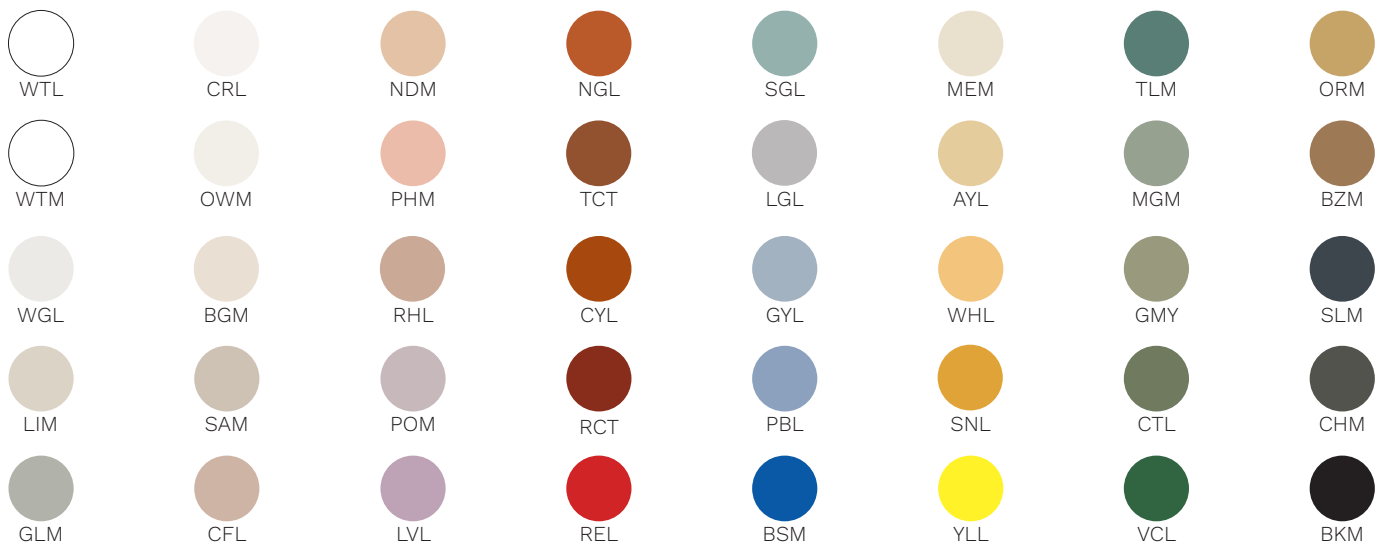

Avant/Front

Dessus/Top

Abat-jour/Shade Ext-2.

Abat-jour/Shade Ext-1.

Abat-jour/Shade Int.

WTL

CRL

NDM

NGL

SGL

MEM

TLM

ORM

WTM

OWM

PHM

TCT

LGL

AYL

MGM

BZM

WGL

BGM

RHL