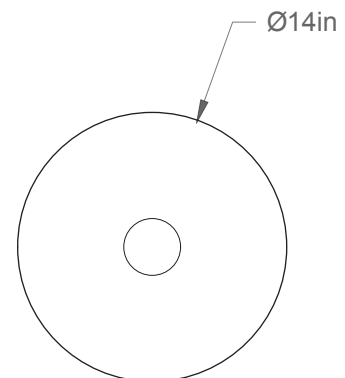

Poids/Weight : 5 lb.

Garantie/Warranty : 2 ans/years

Certification : 

Usage intérieur seulement/Indoor use only

Lien 3D/link : [Cliquez ici/Click here](#)

Pour tous les fichiers 3D, incluant CAD, Revit et IES, visitez le www.luminaireauthentik.com / For 3D drawings of all products, including CAD, Revit and IES files, please visit www.luminaireauthentik.com

Avant/Front

Dessus/Top

Abat-jour/Shade Ext-2.

Abat-jour/Shade Ext-1.

Abat-jour/Shade Int.

WTL

CRL

NDM