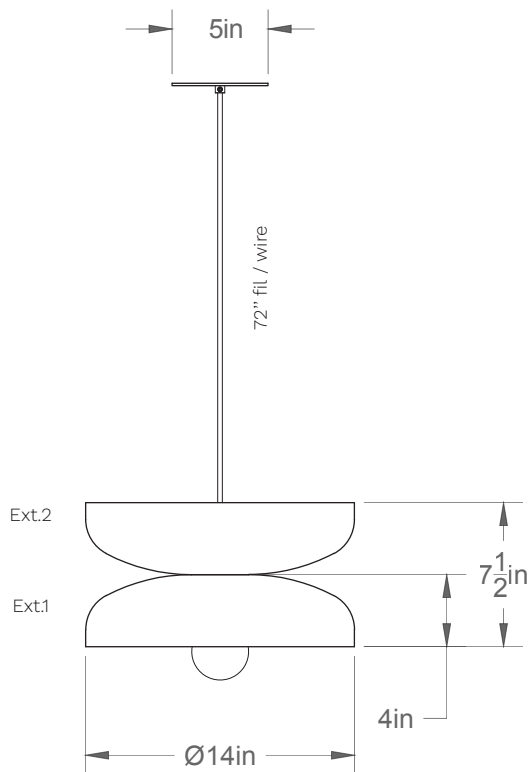

Marrone 14-LA00-L

Type : Suspension/Pendant

Matériaux/Materials : Aluminium powder coat

Specifications : E26 base LED, 120 volts, dimmable

Ampoule/Bulb : Tala Sphere II 6 Watt • 480 Lumens • 2000K to 2800K Dim to warm

Poids/Weight : 5 lb.

Garantie/Warranty : 2 ans/years

Certification : 

Usage intérieur seulement/Indoor use only

Lien 3D/link : [Cliquez ici/Click here](#)

Pour tous les fichiers 3D, incluant CAD, Revit et IES, visitez le www.luminaireauthentik.com / For 3D drawings of all products, including CAD, Revit and IES files, please visit www.luminaireauthentik.com