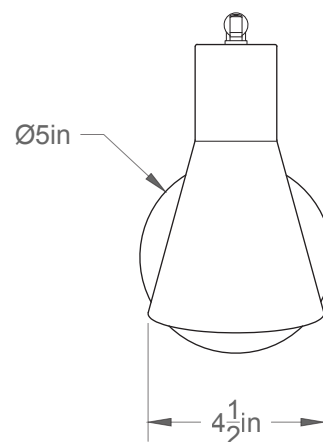

Avant/Front