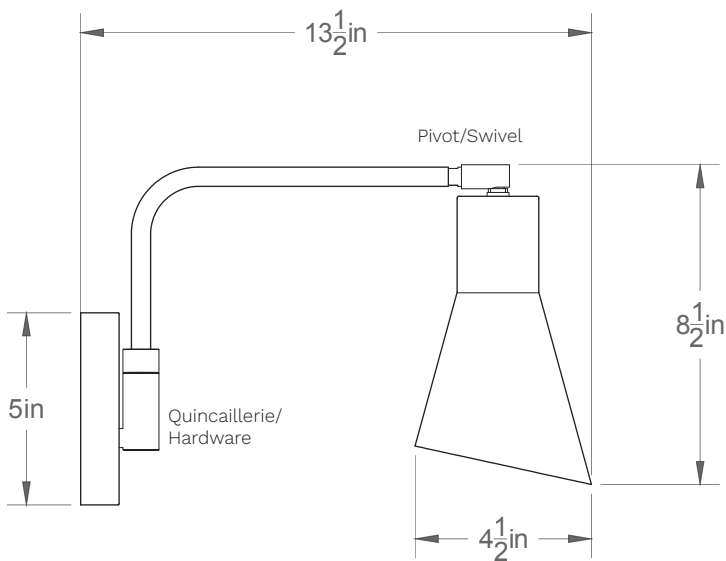

Poids/Weight : 5 lb.

Garantie/Warranty : 2 ans/years

Certification : 

Usage intérieur seulement/Indoor use only

Lien 3D/link : [Cliquez ici/Click here](#)

Pour tous les fichiers 3D, incluant CAD, Revit et IES, visitez le [www.luminaireauthentik.com](http://www.luminaireauthentik.com) / For 3D drawings of all products, including CAD, Revit and IES files, please visit [www.luminaireauthentik.com](http://www.luminaireauthentik.com)