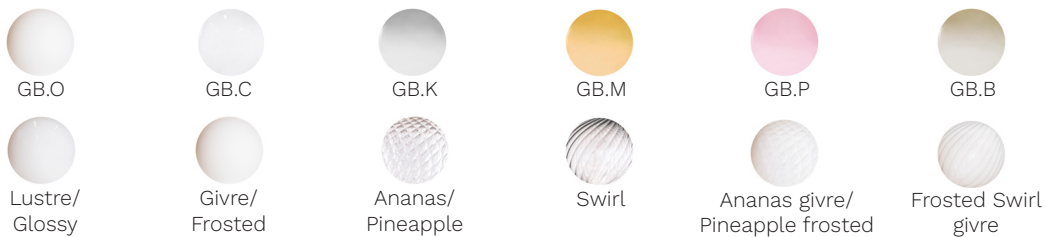

## Finlandaise 0205-LA20/40

Type : Applique/Flushmount

Matériaux/Materials : Aluminium powder coat •  
Verre/Glass

Specifications : E26 base LED, 120 volts, dimmable

Ampoule/Bulb : Tala Sphere I 3.8 Watt • 220 Lumens •  
2000K to 2800K Dim to warm

## Abat-jour/Shade Ext.

## Boules de verre/Glass ball

Canopy style + colour

BRR (\$)

WTM

Mème A-J/  
Same as shade

04(\$)