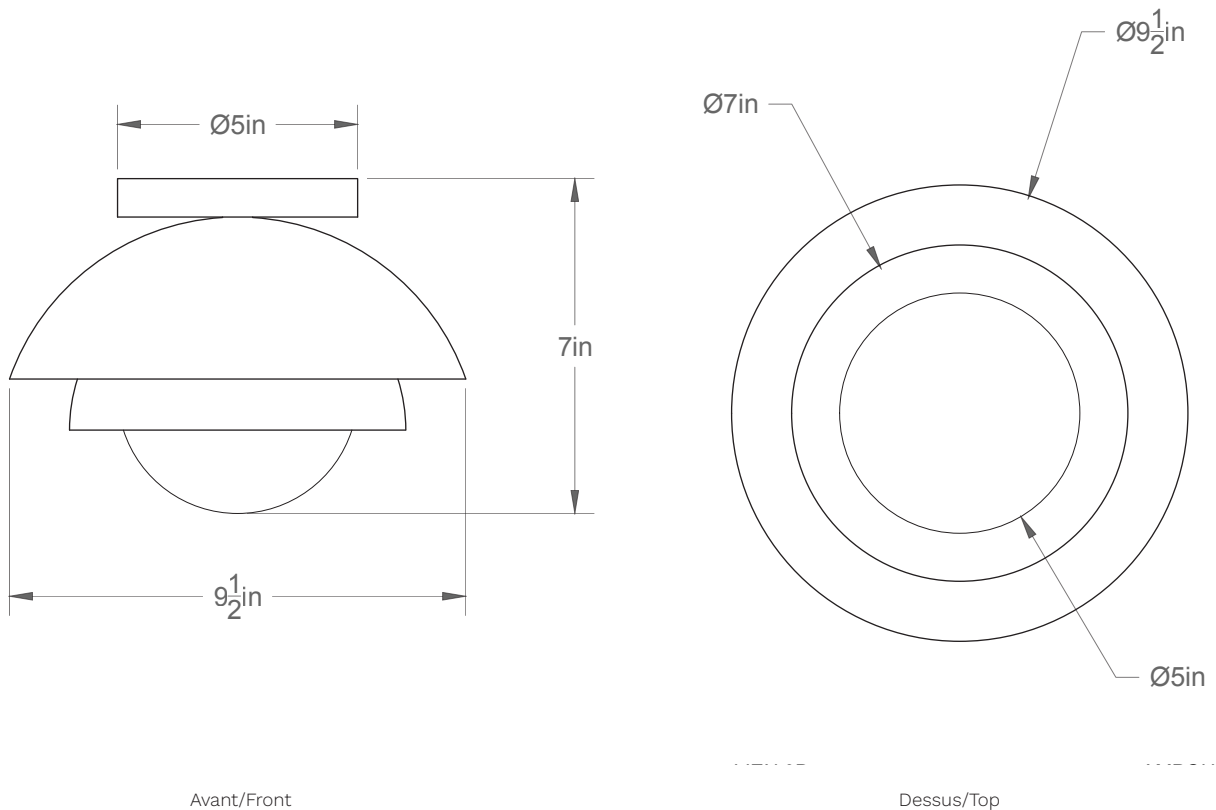

## Finlandaise 0205-LA20/40

Type : Applique/Flushmount

Matériaux/Materials : Aluminium powder coat •  
Verre/Glass

Specifications : E26 base LED, 120 volts, dimmable

Ampoule/Bulb : Tala Sphere I 3.8 Watt • 220 Lumens •  
2000K to 2800K Dim to warm

Poids/Weight : 3 lb.

Garantie/Warranty : 2 ans/years

Certification : 

Usage intérieur seulement/Indoor use only

Lien 3D/link : [Cliquez ici/Click here](#)

Pour tous les fichiers 3D, incluant CAD, Revit et IES,  
visitez le [www.luminaireauthentik.com](http://www.luminaireauthentik.com) / For 3D drawings of all products,  
including CAD, Revit and IES files, please visit [www.luminaireauthentik.com](http://www.luminaireauthentik.com)