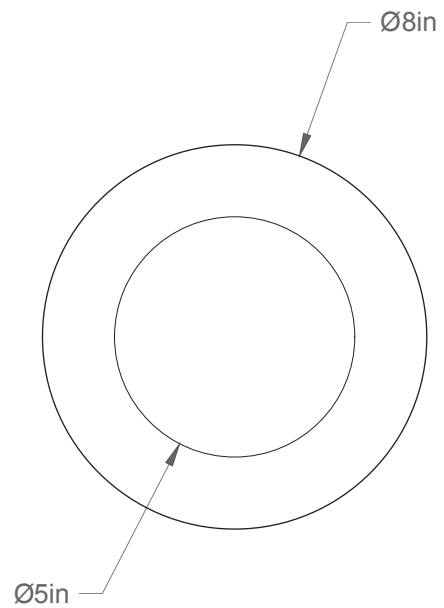

E-Krema 0805-LA20/40

Type : Applique extérieur/Exterior Flushmount

Matériaux/Materials : Aluminium powder coat •
Verre/Glass

Spécifications : Waterproof Puck LED Ø40mm
Étanche • 7w • 530 lumens • 2700k • dimmable

Poids/Weight : 5 lb.

Garantie/Warranty : 2 ans/years

Certification : 

Usage extérieur et intérieur/Outdoor and Indoor use

Lien 3D/link : [Cliquez ici/Click here](#)

Pour tous les fichiers 3D, incluant CAD, Revit et IES,
visitez le www.luminaireauthentik.com / For 3D drawings of all products,
including CAD, Revit and IES files, please visit www.luminaireauthentik.com

Avant/Front

Dessus/Top

Abat-jour/Shade Ext.

Boules de verre/Glass ball

Canopy style + colour

BRR (\$)

WTM

Mème A-J/
Same as shade

Mème tige/
Same as rod

04(\$)