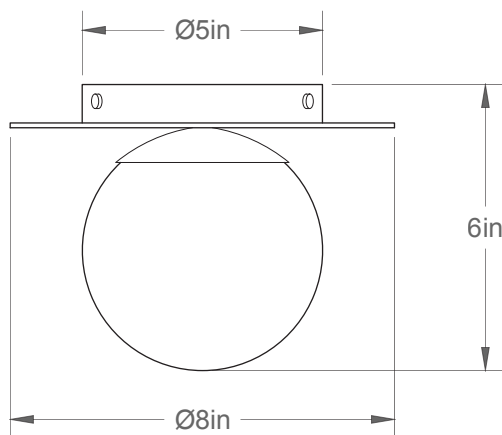

E-Krema 0805-LA20/40

Type : Applique extérieur/Exterior Flushmount

Matériaux/Materials : Aluminium powder coat •
Verre/Glass

Spécifications : Waterproof Puck LED Ø40mm
Étanche • 7w • 530 lumens • 2700k • dimmable

Poids/Weight : 5 lb.

Garantie/Warranty : 2 ans/years

Certification : 

Usage extérieur et intérieur/Outdoor and Indoor use

Lien 3D/link : [Cliquez ici/Click here](#)

Pour tous les fichiers 3D, incluant CAD, Revit et IES,
visitez le www.luminaireauthentik.com / For 3D drawings of all products,
including CAD, Revit and IES files, please visit www.luminaireauthentik.com