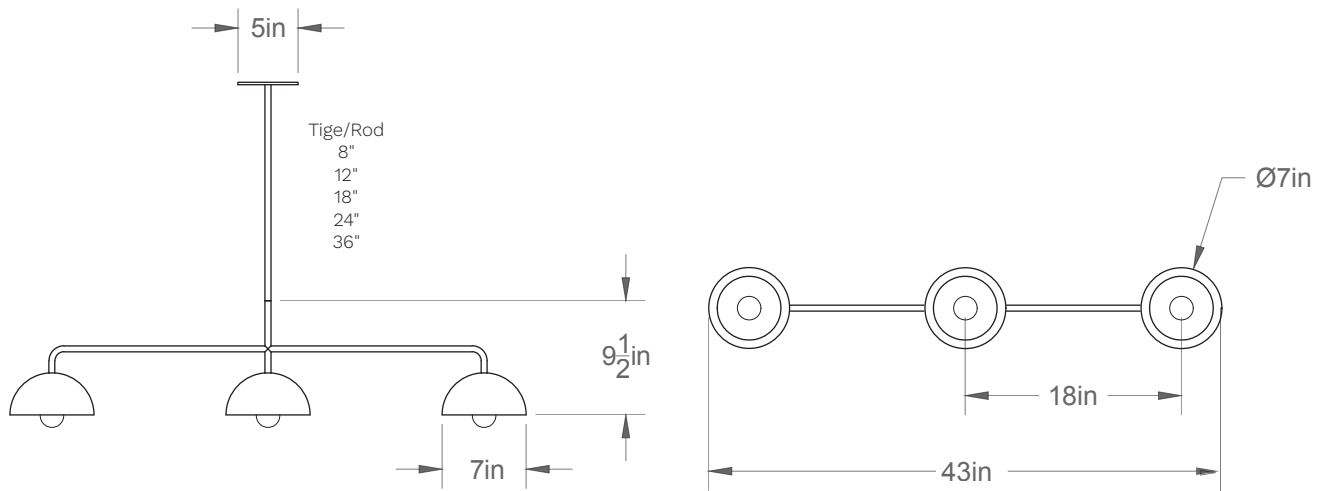

Dome 07-LA09

Type : Suspension/Pendant

Matériaux/Materials : Aluminium powder coat

Specifications : E26 base LED, 120 volts, dimmable

Ampoule/Bulb : Tala Sphere I 3.8 Watt • 220 Lumens • 2000K to 2800K Dim to warm

Poids/Weight : 10 lb.

Garantie/Warranty : 2 ans/years

Certification : 

Usage intérieur seulement/Indoor use only

Lien 3D/link : [Cliquez ici/Click here](#)

Pour tous les fichiers 3D, incluant CAD, Revit et IES, visitez le www.luminaireauthentik.com / For 3D drawings of all products, including CAD, Revit and IES files, please visit www.luminaireauthentik.com