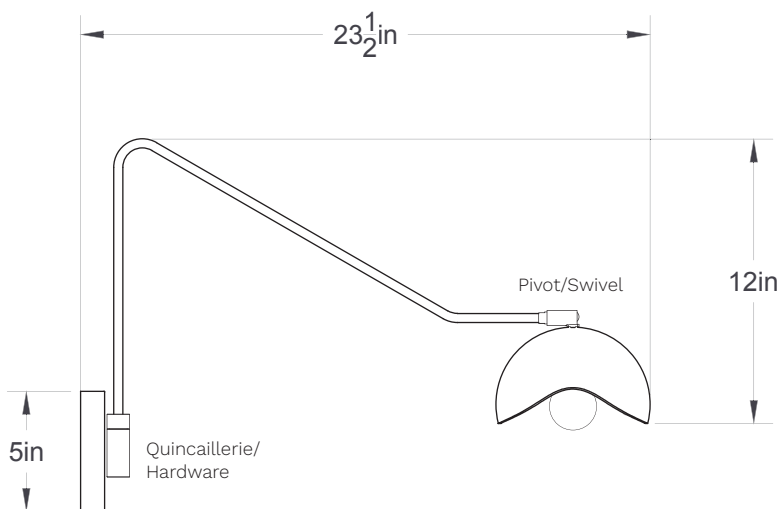

Coquelicot 11-LA63

Type : Murale/Wallmount

Matériaux/Materials : Aluminium powder coat

Specifications : E26 base LED, 120 volts, dimmable

Ampoule/Bulb : Tala Sphere I 3.8 Watt • 220 Lumens • 2000K to 2800K Dim to warm

Poids/Weight : 5 lb.

Garantie/Warranty : 2 ans/years

Certification : 

Usage intérieur seulement/Indoor use only

Lien 3D/link : [Cliquez ici/Click here](#)

Pour tous les fichiers 3D, incluant CAD, Revit et IES, visitez le www.luminaireauthentik.com / For 3D drawings of all products, including CAD, Revit and IES files, please visit www.luminaireauthentik.com

Côté/Side

Avant/Front

Abat-jour/Shade Ext.

WTL

CRL

NDM

NGL

SGL