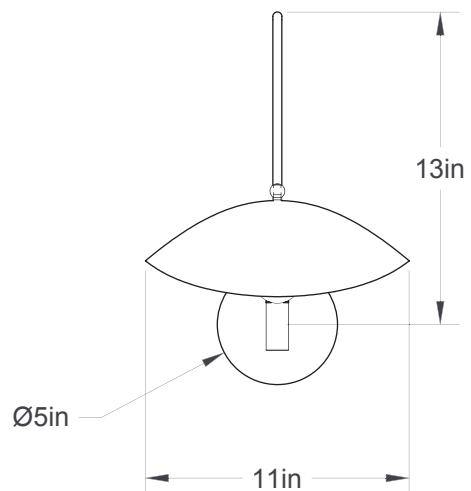

Avant/Front