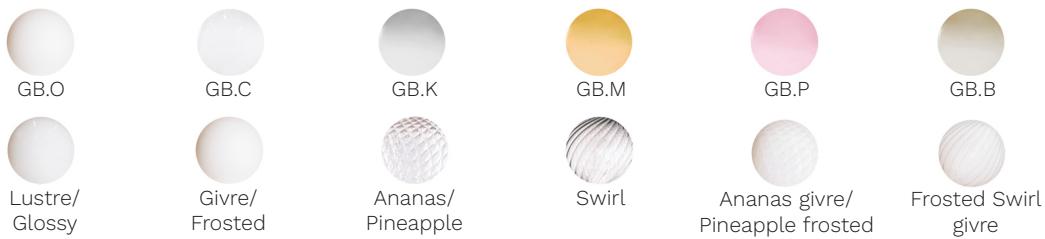

Bilia-T 0806-LA00-L

Type : Suspension/Pendant

Matériaux/Materials : Aluminium powder coat •
Verre/Glass • Terrazzo

Specifications : E26 base LED, 120 volts, dimmable

Ampoule/Bulb : Tala Sphere II 6 Watt • 480 Lumens •
2000K to 2800K Dim to warm

Abat-jour/Shade Ext-3.

Abat-jour/Shade Ext-2.

Abat-jour/Shade Ext-1.

Terrazzo

Boules de verre/Glass ball

Fil/Wire

TBK

TWT

BRR

NIR

Même A-J/
Same as shade

Même fil/
Same as wire

Canopy style + colour

BRR (\$)

WTM

Même A-J/
Same as shade