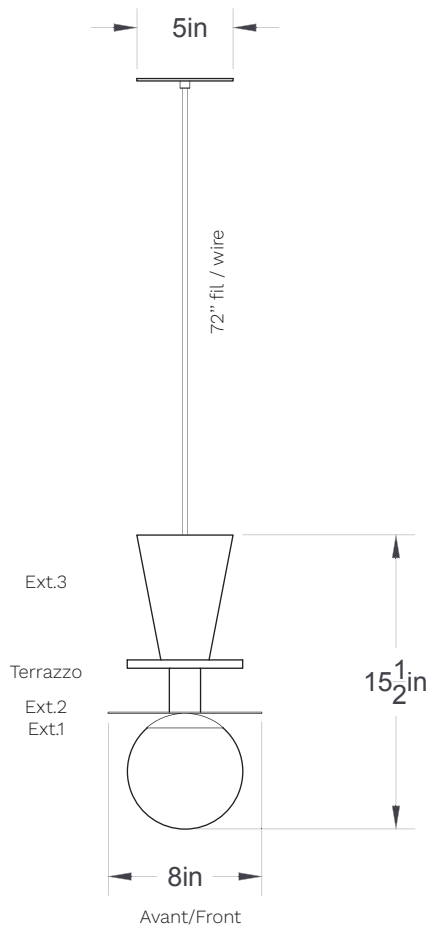

Bilia-T 0806-LA00-L

Type : Suspension/Pendant

Matériaux/Materials : Aluminium powder coat •
Verre/Glass • Terrazzo

Specifications : E26 base LED, 120 volts, dimmable

Ampoule/Bulb : Tala Sphere II 6 Watt • 480 Lumens •
2000K to 2800K Dim to warm

Abat-jour/Shade Ext-3.

Abat-jour/Shade Ext-2.

Abat-jour/Shade Ext-1.

Terrazzo

Boules de verre/Glass ball

Fil/Wire

TBK

TWT