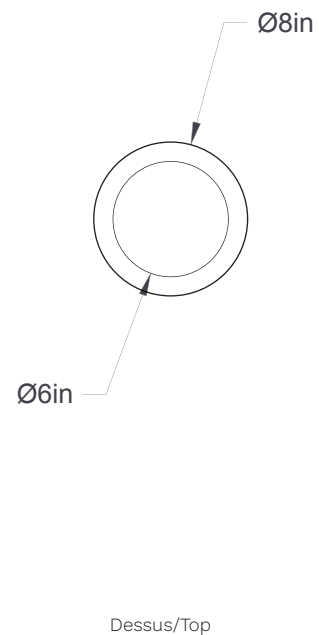

Bilia-T 0806-LA00-L

Type : Suspension/Pendant

Matériaux/Materials : Aluminium powder coat •
Verre/Glass • Terrazzo

Specifications : E26 base LED, 120 volts, dimmable

Ampoule/Bulb : Tala Sphere II 6 Watt • 480 Lumens •
2000K to 2800K Dim to warm

Poids/Weight : 7 lb.

Garantie/Warranty : 2 ans/years

Certification : 

Usage intérieur seulement/Indoor use only

Lien 3D/link : [Cliquez ici/Click here](#)

Pour tous les fichiers 3D, incluant CAD, Revit et IES, visitez le www.luminaireauthentik.com / For 3D drawings of all products, including CAD, Revit and IES files, please visit www.luminaireauthentik.com

Abat-jour/Shade Ext-3.

Abat-jour/Shade Ext-2.

Abat-jour/Shade Ext-1.

Terrazzo

Boules de verre/Glass ball

Fil/Wire

TBK

TWT