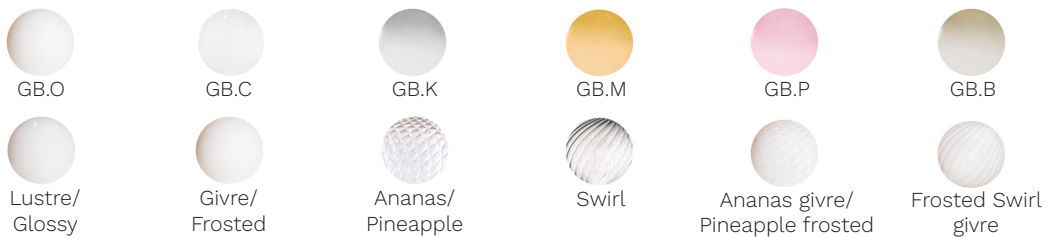

Tokyo 0805-LA00-S

Type : Suspension/Pendant

Matériaux/Materials : Aluminium powder coat •
Verre/Glass

Specifications : E26 base LED, 120 volts, dimmable

Ampoule/Bulb : Tala Sphere I 3.8 Watt • 220 Lumens •
2000K to 2800K Dim to warm

Dessus/Top

Abat-jour/Shade Ext.

Abat-jour/Shade Int.

Boules de verre/Glass ball

Fil/Wire

TBK

TWT

TCH

NIR

Même A-J/
Same as shade

Même fil/
Same as wire

Canopy style + colour

BRR (\$)

WTM

Même A-J/
Same as shade

Même fil/
Same as wire