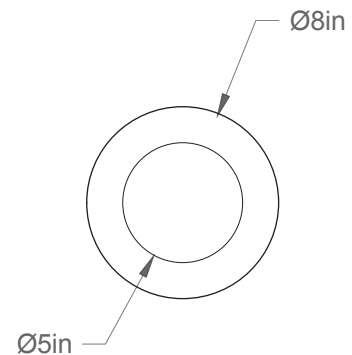

Tokyo 0805-LA00-S

Type : Suspension/Pendant

Matériaux/Materials : Aluminium powder coat •
Verre/Glass

Specifications : E26 base LED, 120 volts, dimmable

Ampoule/Bulb : Tala Sphere I 3.8 Watt • 220 Lumens •
2000K to 2800K Dim to warm

Poids/Weight : 5 lb.

Garantie/Warranty : 2 ans/years

Certification :

Usage intérieur seulement/Indoor use only

Lien 3D/link : [Cliquez ici/Click here](#)

Pour tous les fichiers 3D, incluant CAD, Revit et IES,
visitez le www.luminaireauthentik.com / For 3D drawings of all products,
including CAD, Revit and IES files, please visit www.luminaireauthentik.com

Dessus/Top

Abat-jour/Shade Ext.

Abat-jour/Shade Int.

Boules de verre/Glass ball

Fil/Wire

TBK

TWT

TCH