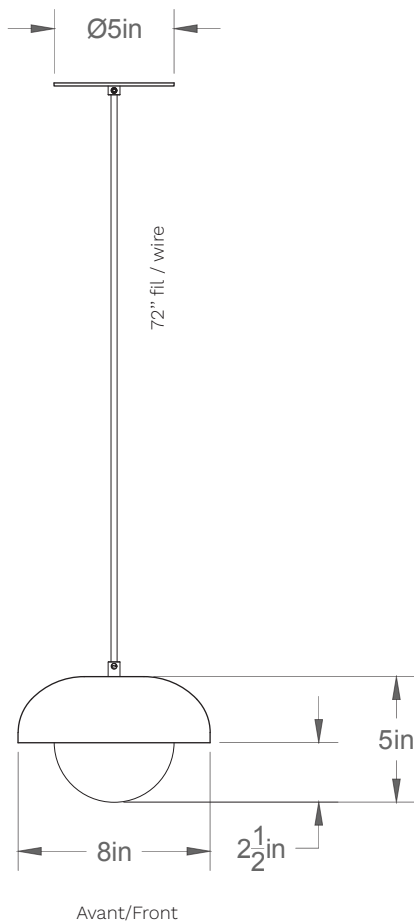

Tokyo 0805-LA00-S

Type : Suspension/Pendant

Matériaux/Materials : Aluminium powder coat •
Verre/Glass

Specifications : E26 base LED, 120 volts, dimmable

Ampoule/Bulb : Tala Sphere I 3.8 Watt • 220 Lumens •
2000K to 2800K Dim to warm

Dessus/Top

Abat-jour/Shade Ext.

Abat-jour/Shade Int.

Boules de verre/Glass ball

Fil/Wire

TBK

TWT

TCH