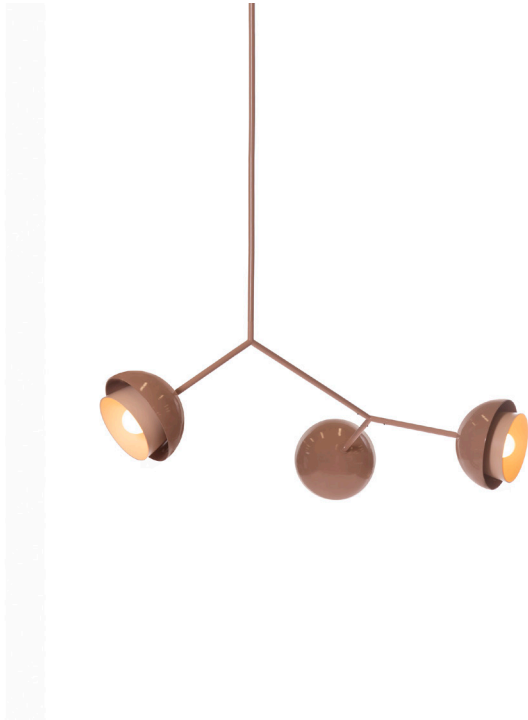

Suedoise 01-LA35

Type : Suspension/Pendant

Matériaux/Materials : Aluminium powder coat

Specifications : E26 base LED, 120 volts, dimmable

Ampoule/Bulb : Tala Sphere | 3.8 Watt • 220 Lumens •
2000K to 2800K Dim to warm

Poids/Weight : 10 lb.

Garantie/Warranty : 2 ans/years

Certification :

Usage intérieur seulement/Indoor use only

Lien 3D/link : [Cliquez ici/Click here](#)