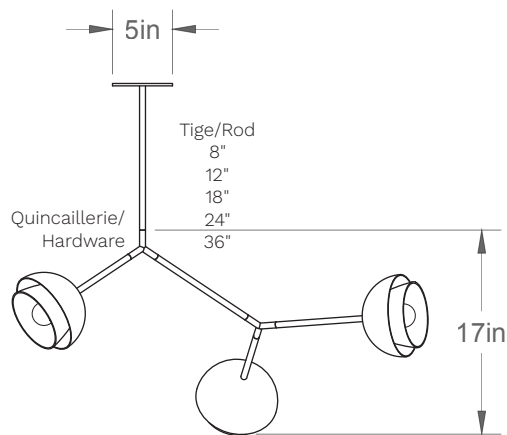

Poids/Weight : 10 lb.

Garantie/Warranty : 2 ans/years

Certification : 

Usage intérieur seulement/Indoor use only

Lien 3D/link : [Cliquez ici/Click here](#)

Pour tous les fichiers 3D, incluant CAD, Revit et IES, visitez le www.luminaireauthentik.com / For 3D drawings of all products, including CAD, Revit and IES files, please visit www.luminaireauthentik.com

Avant/Front

Dessus/Top

Abat-jour/Shade Ext-2.

Abat-jour/Shade Ext-1.

Abat-jour/Shade Int.

WTL

CRL

NDM