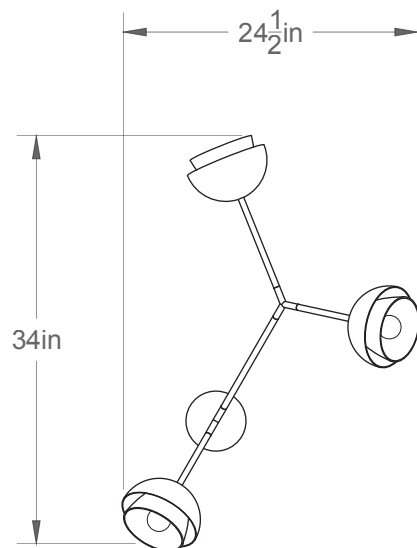

Suedoise 01-LA35

Type : Suspension/Pendant

Matériaux/Materials : Aluminium powder coat

Specifications : E26 base LED, 120 volts, dimmable

Ampoule/Bulb : Tala Sphere | 3.8 Watt • 220 Lumens •
2000K to 2800K Dim to warm

Poids/Weight : 10 lb.

Garantie/Warranty : 2 ans/years

Certification : 

Usage intérieur seulement/Indoor use only

Lien 3D/link : [Cliquez ici/Click here](#)

Pour tous les fichiers 3D, incluant CAD, Revit et IES, visitez le www.luminaireauthentik.com / For 3D drawings of all products, including CAD, Revit and IES files, please visit www.luminaireauthentik.com

Avant/Front

Dessus/Top

Abat-jour/Shade Ext-2.

Abat-jour/Shade Ext-1.

Abat-jour/Shade Int.

WTL

CRL

NDM