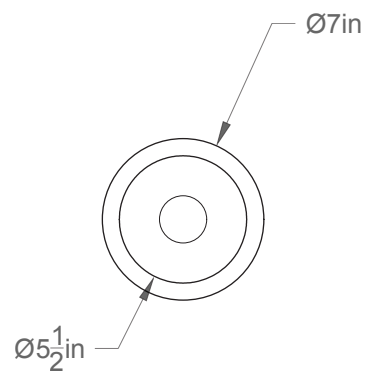

Suedoise 01-LA00-S

Type : Suspension/Pendant

Matériaux/Materials : Aluminium powder coat

Specifications : E26 base LED, 120 volts, dimmable

Ampoule/Bulb : Tala Sphere I 3.8 Watt • 220 Lumens • 2000K to 2800K Dim to warm

Poids/Weight : 3 lb.

Garantie/Warranty : 2 ans/years

Certification : 

Usage intérieur seulement/Indoor use only

Lien 3D/link : [Cliquez ici/Click here](#)

Pour tous les fichiers 3D, incluant CAD, Revit et IES, visitez le www.luminaireauthentik.com / For 3D drawings of all products, including CAD, Revit and IES files, please visit www.luminaireauthentik.com

Abat-jour/Shade Ext-2.

Abat-jour/Shade Ext-1.

Abat-jour/Shade Int.

WTL

CRL

NDM

NGL

SGL