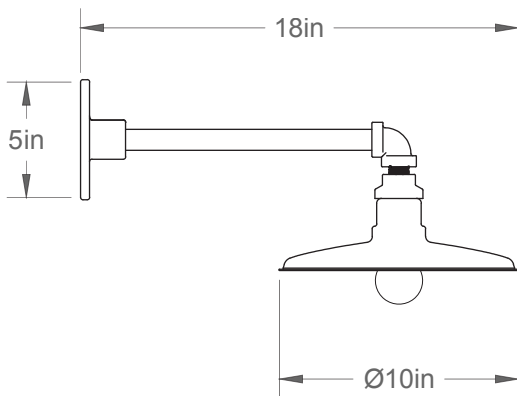

Standstead 10-AK42

Type : Murale/Wallmount

Matériaux/Materials : Aluminium powder coat

Specifications : E26 base LED, 120 volts, dimmable

Ampoule/Bulb : Tala Sphere | 3.8 Watt • 220 Lumens • 2000K to 2800K Dim to warm

Poids/Weight : 5 lb.

Garantie/Warranty : 2 ans/years

Certification : 

Usage extérieur et intérieur/Outdoor and Indoor use

Lien 3D/link : [Cliquez ici/Click here](#)

Pour tous les fichiers 3D, incluant CAD, Revit et IES, visitez le www.luminaireauthentik.com / For 3D drawings of all products, including CAD, Revit and IES files, please visit www.luminaireauthentik.com

Côté/Side

Avant/Front

Abat-jour/Shade Ext.

Abat-jour/Shade Int.

Tige/Rod

							
WTL	CRL	NDM	NGL	SGL	MEM	TLM	ORM
							
WTM	OWM	PHM	TCT	LGL	AYL	MGM	BZM
							
WGL	BGM	RHL	CYL	GYL	WHL	GMY	SLM
							
LIM	SAM	POM	RCT	PBL	SNL	CTL	CHM
							
GLM	CFL	LVL	REL	BSM	YLL	VCL	BKM