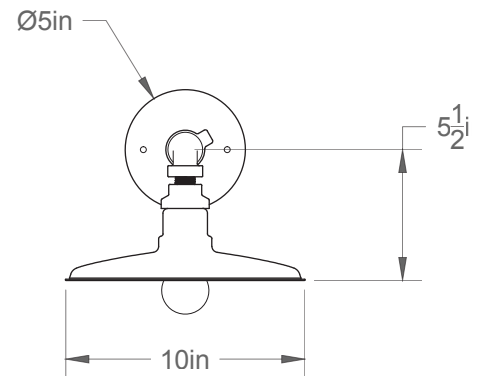

Avant/Front