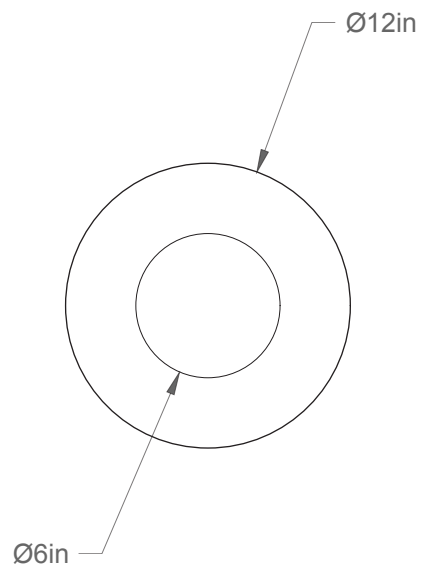

Norvegienne 1206-LA20/40

Type : Applique/Flushmount

Matériaux/Materials : Aluminium powder coat •
Verre/Glass

Specifications : E26 base LED, 120 volts, dimmable
Ampoule/Bulb : Tala Sphere II 6 Watt • 480 Lumens •
2000K to 2800K Dim to warm

Poids/Weight : 5 lb.

Garantie/Warranty : 2 ans/years

Certification :
Usage intérieur seulement/Indoor use only

Lien 3D/link : [Cliquez ici/Click here](#)

Pour tous les fichiers 3D, incluant CAD, Revit et IES,
visitez le www.luminaireauthentik.com / For 3D drawings of all products,
including CAD, Revit and IES files, please visit www.luminaireauthentik.com

Avant/Front

Dessus/Top

Canopy style + colour

BRR (\$)

WTM

Mème A-J/
Same as shade

04(\$)

Abat-jour/Shade Ext.