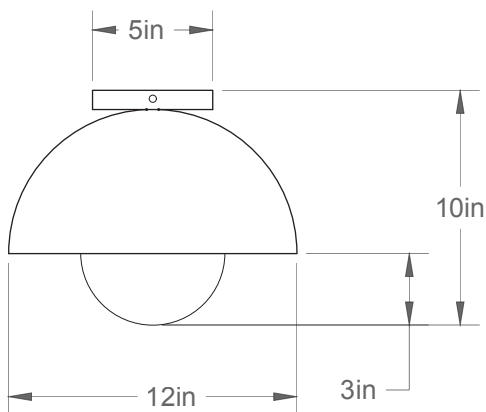

Norvegienne 1206-LA20/40

Type : Applique/Flushmount

Matériaux/Materials : Aluminium powder coat •
Verre/Glass

Specifications : E26 base LED, 120 volts, dimmable
Ampoule/Bulb : Tala Sphere II 6 Watt • 480 Lumens •
2000K to 2800K Dim to warm

Poids/Weight : 5 lb.

Garantie/Warranty : 2 ans/years

Certification :
Usage intérieur seulement/Indoor use only

Lien 3D/link : [Cliquez ici/Click here](#)

Pour tous les fichiers 3D, incluant CAD, Revit et IES,
visitez le www.luminaireauthentik.com / For 3D drawings of all products,
including CAD, Revit and IES files, please visit www.luminaireauthentik.com