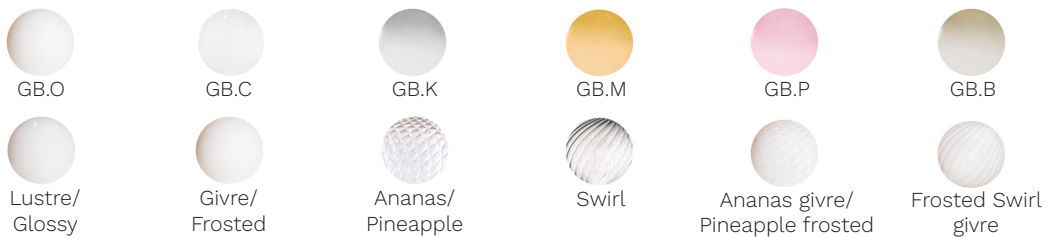

Norvegienne 1206-LA04

Type : Plafonnier/Ceiling lamp

Matériaux/Materials : Aluminium powder coat •
Verre/Glass

Specifications : E26 base LED, 120 volts, dimmable
Ampoule/Bulb : Tala Sphere II 6 Watt • 480 Lumens •
2000K to 2800K Dim to warm

Avant/Front

Dessus/Top

Abat-jour/Shade Ext.

Abat-jour/Shade Int.

Boules de verre/Glass ball

Tige/Rod

| | | | | | | | |
|---|--|--|--|--|--|--|--|
|  WTL |  CRL |  NDM |  NGL |  SGL |  MEM |  TLM |  ORM |
|  WTM |  OWM |  PHM |  TCT |  LGL |  AYL |  MGM |  BZM |
|  WGL |  BGM |  RHL |  CYL |  GYL |  WHL |  GMY |  SLM |
|  LIM |  SAM |  POM |  RCT |  PBL |  SNL |  CTL |  CHM |
|  GLM |  CFL |  LVL |  REL |  BSM |  YLL |  VCL |  BKM |

Canopy style + colour

| | | | | |
|--|--|---|--|--|
|  BRR (\$) |  WTM |  Même A-J/ Same as shade |  Même tige/ Same as rod |  04(\$) |
|--|--|---|--|--|