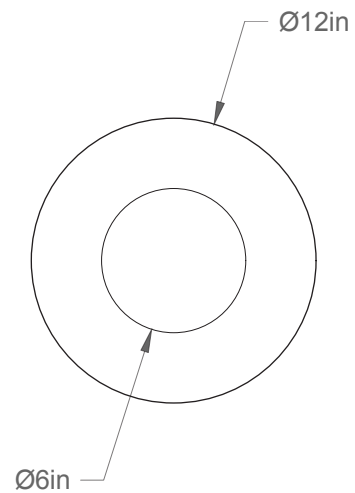

Norvegienne 1206-LA04

Type : Plafonnier/Ceiling lamp

Matériaux/Materials : Aluminium powder coat •
Verre/Glass

Specifications : E26 base LED, 120 volts, dimmable
Ampoule/Bulb : Tala Sphere II 6 Watt • 480 Lumens •
2000K to 2800K Dim to warm

Poids/Weight : 5 lb.

Garantie/Warranty : 2 ans/years

Certification : 

Usage intérieur seulement/Indoor use only

Lien 3D/link : [Cliquez ici/Click here](#)

Pour tous les fichiers 3D, incluant CAD, Revit et IES,
visitez le www.luminaireauthentik.com / For 3D drawings of all products,
including CAD, Revit and IES files, please visit www.luminaireauthentik.com

Avant/Front

Dessus/Top

Abat-jour/Shade Ext.

Abat-jour/Shade Int.

Boules de verre/Glass ball

Tige/Rod

| | | | | | | | |
|---|--|--|--|--|--|--|--|
|  WTL |  CRL |  NDM |  NGL |  SGL |  MEM |  TLM |  ORM |
|  WTM |  OWM |  PHM |  TCT |  LGL |  AYL |  MGM |  BZM |
|  WGL |  BGM |  RHL |  CYL |  GYL |  WHL |  GMY |  SLM |
|  LIM |  SAM |  POM |  RCT |  PBL |  SNL |  CTL |  CHM |
|  GLM |  CFL |  LVL |  REL |  BSM |  YLL |  VCL |  BKM |