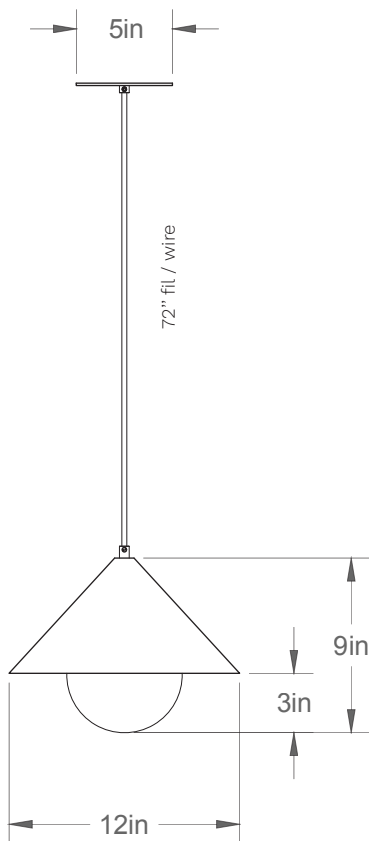

Nomad Opal 1206-LA00-S

Type : Suspension/Pendant

Matériaux/Materials : Aluminium powder coat •
Verre/Glass

Specifications : E26 base LED, 120 volts, dimmable
Ampoule/Bulb : Tala Sphere II 6 Watt • 480 Lumens •
2000K to 2800K Dim to warm

Avant/Front

Dessus/Top

Abat-jour/Shade Ext.

Abat-jour/Shade Int.

Boules de verre/Glass ball

Fil/Wire

TBK

TWT