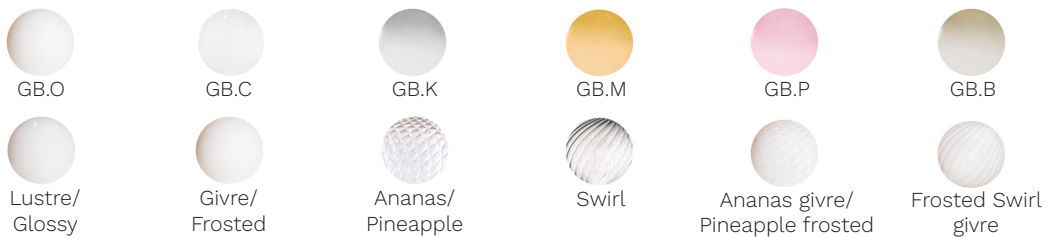

Nomad Opal 1206-LA00-S

Type : Suspension/Pendant

Matériaux/Materials : Aluminium powder coat •
Verre/Glass

Specifications : E26 base LED, 120 volts, dimmable
Ampoule/Bulb : Tala Sphere II 6 Watt • 480 Lumens •
2000K to 2800K Dim to warm

Avant/Front

Dessus/Top

Abat-jour/Shade Ext.

Abat-jour/Shade Int.

Boules de verre/Glass ball

Fil/Wire

TBK

TWT

BRR

NIR

Même A-J/
Same as shade

Même fil/
Same as wire

Canopy style + colour

BRR (\$)

WTM

Même A-J/
Same as shade