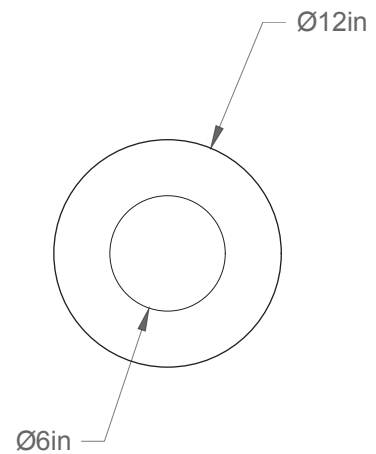

Nomad Opal 1206-LA00-S

Type : Suspension/Pendant

Matériaux/Materials : Aluminium powder coat •
Verre/Glass

Specifications : E26 base LED, 120 volts, dimmable
Ampoule/Bulb : Tala Sphere II 6 Watt • 480 Lumens •
2000K to 2800K Dim to warm

Poids/Weight : 5 lb.

Garantie/Warranty : 2 ans/years

Certification :
Usage intérieur seulement/Indoor use only

Lien 3D/link : [Cliquez ici/Click here](#)

Pour tous les fichiers 3D, incluant CAD, Revit et IES,
visitez le www.luminaireauthentik.com / For 3D drawings of all products,
including CAD, Revit and IES files, please visit www.luminaireauthentik.com

Avant/Front

Dessus/Top

Abat-jour/Shade Ext.

Abat-jour/Shade Int.

Boules de verre/Glass ball

Fil/Wire

TBK

TWT