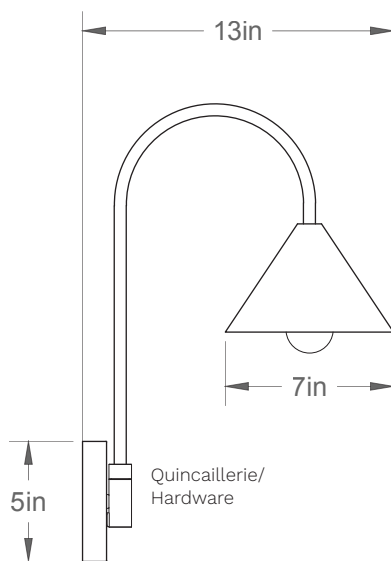

Poids/Weight : 5 lb.

Garantie/Warranty : 2 ans/years

Certification : 

Usage intérieur seulement/Indoor use only

Lien 3D/link : [Cliquez ici/Click here](#)

Pour tous les fichiers 3D, incluant CAD, Revit et IES, visitez le www.luminaireauthentik.com / For 3D drawings of all products, including CAD, Revit and IES files, please visit www.luminaireauthentik.com