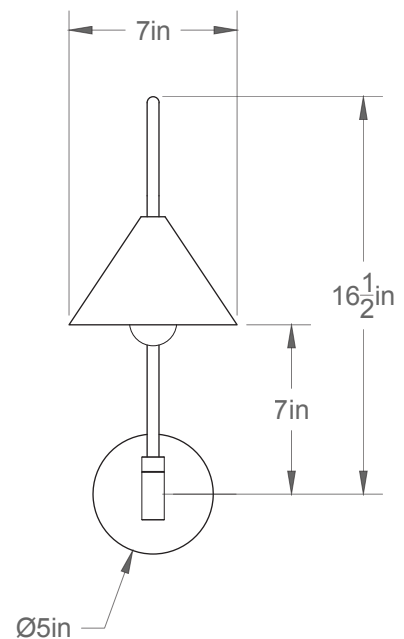

Nomad 07-LA68

Type : Murale/Wallmount

Matériaux/Materials : Aluminium powder coat

Specifications : E26 base LED, 120 volts, dimmable

Ampoule/Bulb : Tala Sphere I 3.8 Watt • 220 Lumens • 2000K to 2800K Dim to warm

Poids/Weight : 5 lb.

Garantie/Warranty : 2 ans/years

Certification : 

Usage intérieur seulement/Indoor use only

Lien 3D/link : [Cliquez ici/Click here](#)

Pour tous les fichiers 3D, incluant CAD, Revit et IES, visitez le www.luminaireauthentik.com / For 3D drawings of all products, including CAD, Revit and IES files, please visit www.luminaireauthentik.com

Côté/Side

Avant/Front

Abat-jour/Shade Ext.

Abat-jour/Shade Int.

Tige/Rod

 WTL	 CRL	 NDM	 NGL	 SGL	 MEM	 TLM	 ORM
 WTM	 OWM	 PHM	 TCT	 LGL	 AYL	 MGM	 BZM
 WGL	 BGM	 RHL	 CYL	 GYL	 WHL	 GMY	 SLM
 LIM	 SAM	 POM	 RCT	 PBL	 SNL	 CTL	 CHM
 GLM	 CFL	 LVL	 REL	 BSM	 YLL	 VCL	 BKM