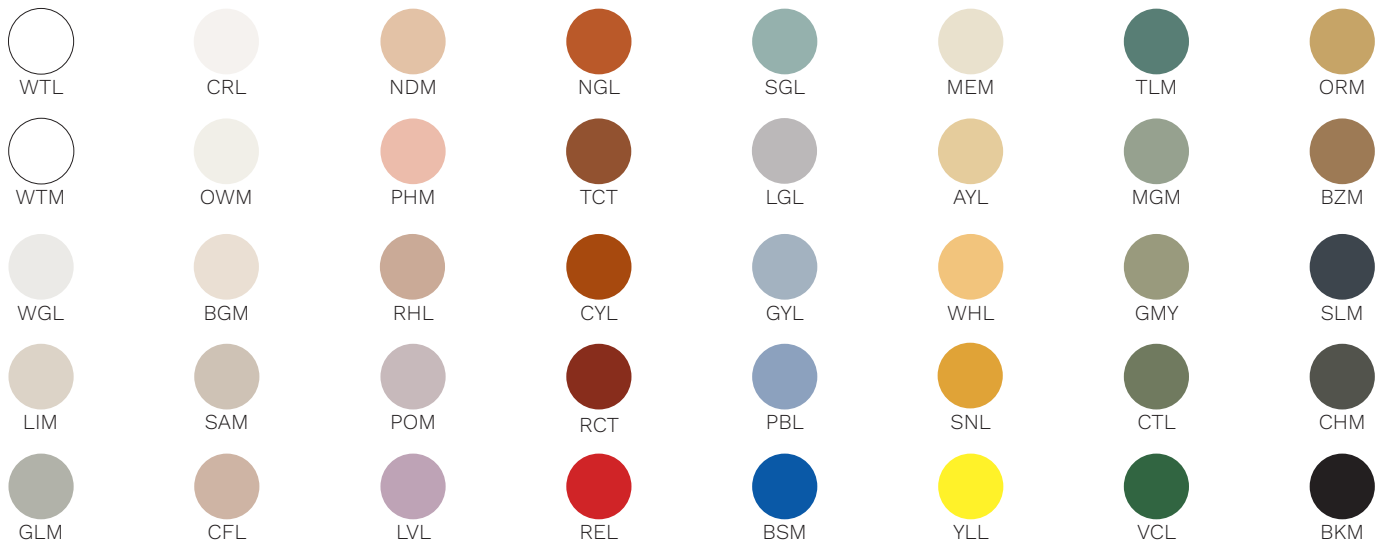

Nomad 07-LA68

Type : Murale/Wallmount

Matériaux/Materials : Aluminium powder coat

Specifications : E26 base LED, 120 volts, dimmable

Ampoule/Bulb : Tala Sphere I 3.8 Watt • 220 Lumens • 2000K to 2800K Dim to warm

Côté/Side

Avant/Front

Abat-jour/Shade Ext.

Abat-jour/Shade Int.

Tige/Rod

 WTL	 CRL	 NDM	 NGL	 SGL	 MEM	 TLM	 ORM
 WTM	 OWM	 PHM	 TCT	 LGL	 AYL	 MGM	 BZM
 WGL	 BGM	 RHL	 CYL	 GYL	 WHL	 GMY	 SLM
 LIM	 SAM	 POM	 RCT	 PBL	 SNL	 CTL	 CHM
 GLM	 CFL	 LVL	 REL	 BSM	 YLL	 VCL	 BKM

Quincaillerie/Hardware

 BRR	 NIR	 Même A-J/ Same as shade	 Même tige/ Same as rod
---	--	---	--

Canopy style + colour

 BRR (\$)	 WTM	 Même A-J/ Same as shade	 Même tige/ Same as rod	 03	 03
--	--	---	--	---	---