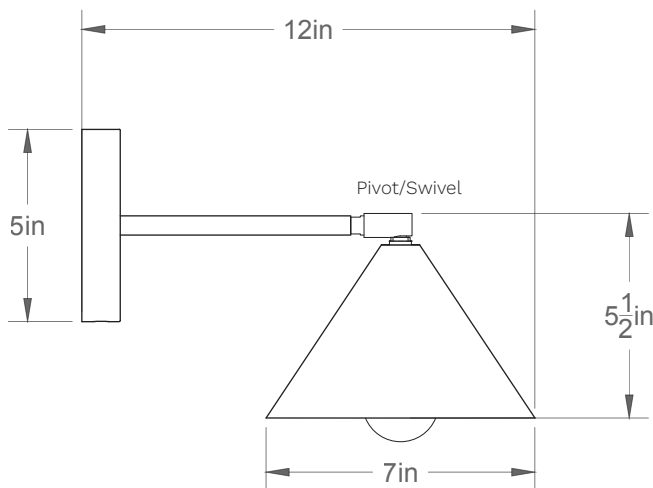

Poids/Weight : 5 lb.

Garantie/Warranty : 2 ans/years

Certification : 

Usage intérieur seulement/Indoor use only

Lien 3D/link : [Cliquez ici/Click here](#)

Pour tous les fichiers 3D, incluant CAD, Revit et IES, visitez le [www.luminaireauthentik.com](http://www.luminaireauthentik.com) / For 3D drawings of all products, including CAD, Revit and IES files, please visit [www.luminaireauthentik.com](http://www.luminaireauthentik.com)