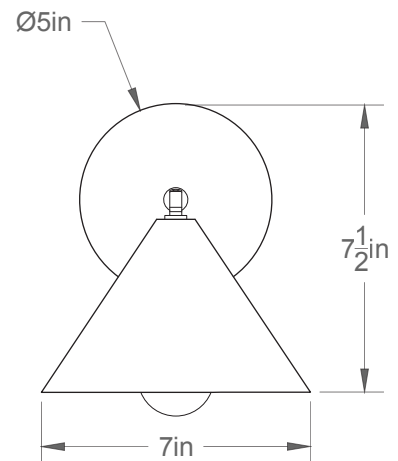

Avant/Front