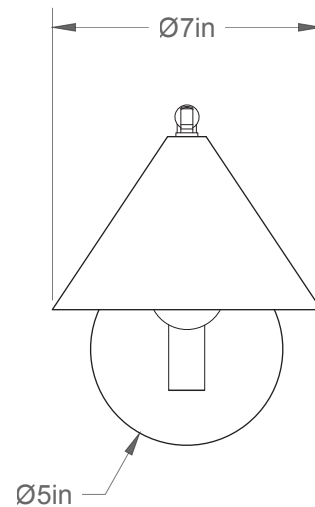

Poids/Weight : 5 lb.

Garantie/Warranty : 2 ans/years

Certification : 

Usage intérieur seulement/Indoor use only

Lien 3D/link : [Cliquez ici/Click here](#)

Pour tous les fichiers 3D, incluant CAD, Revit et IES, visitez le www.luminaireauthentik.com / For 3D drawings of all products, including CAD, Revit and IES files, please visit www.luminaireauthentik.com

Côté/Side

Avant/Front

Abat-jour/Shade Ext.

Abat-jour/Shade Int.

Tige/Rod

Quincaillerie/Hardware

Pivot/Swivel

Canopy style + colour