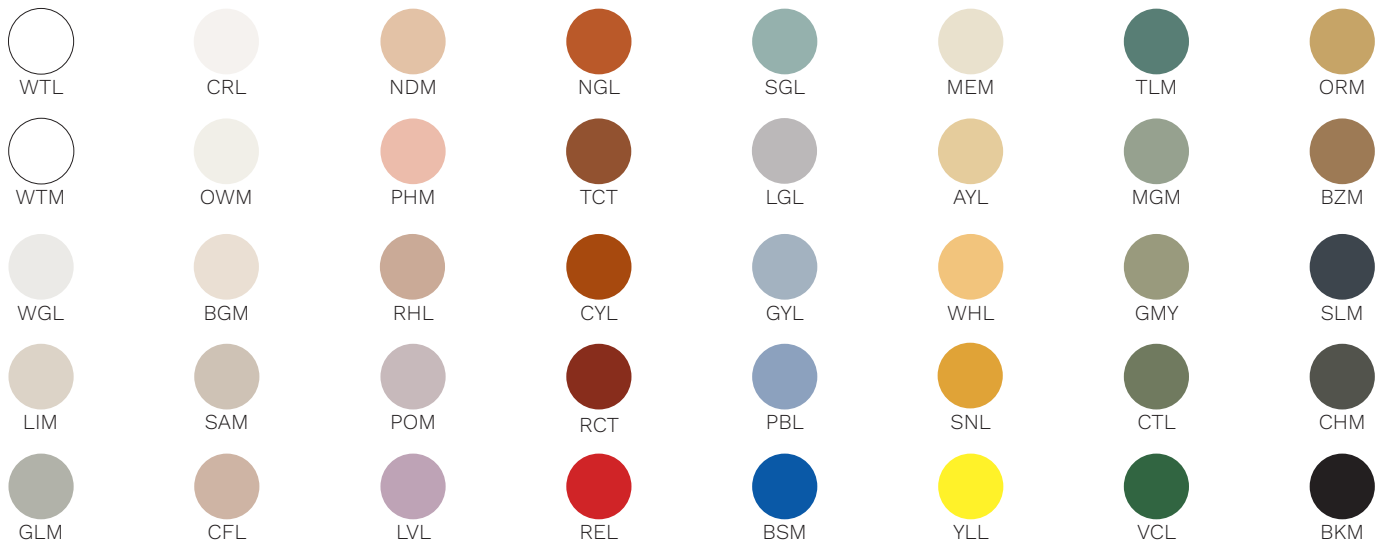

Nomad 07-LA42

Type : Murale/Wallmount

Matériaux/Materials : Aluminium powder coat

Specifications : E26 base LED, 120 volts, dimmable

Ampoule/Bulb : Tala Sphere I 3.8 Watt • 220 Lumens • 2000K to 2800K Dim to warm

Côté/Side

Avant/Front

Abat-jour/Shade Ext.

Abat-jour/Shade Int.

Tige/Rod

Quincaillerie/Hardware

Pivot/Swivel

Canopy style + colour