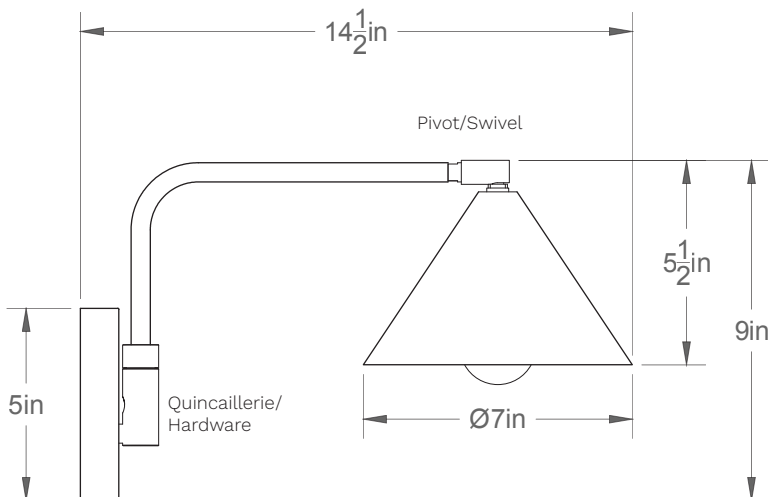

Poids/Weight : 5 lb.

Garantie/Warranty : 2 ans/years

Certification : 

Usage intérieur seulement/Indoor use only

Lien 3D/link : [Cliquez ici/Click here](#)

Pour tous les fichiers 3D, incluant CAD, Revit et IES, visitez le www.luminaireauthentik.com / For 3D drawings of all products, including CAD, Revit and IES files, please visit www.luminaireauthentik.com

Côté/Side

Avant/Front

Abat-jour/Shade Ext.

Abat-jour/Shade Int.

Tige/Rod

Quincaillerie/Hardware

Pivot/Swivel

Canopy style + colour