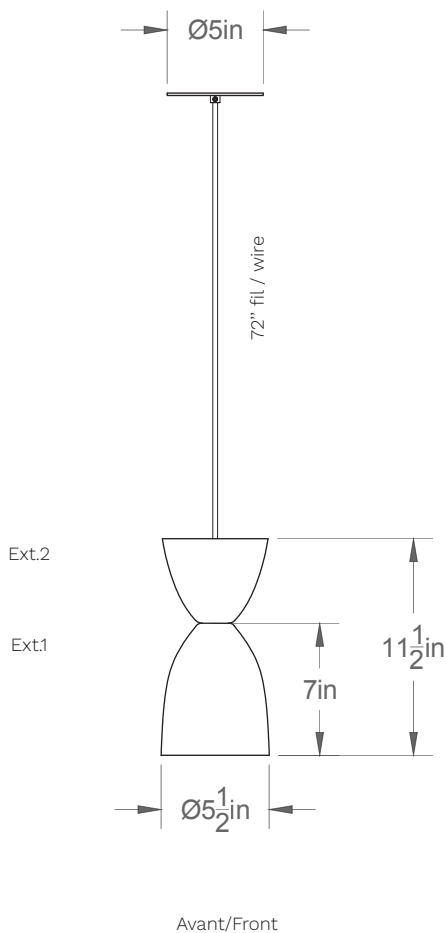

Lov 01-LA00-L

Type : Suspension/Pendant

Matériaux/Materials : Aluminium powder coat

Specifications : E26 base LED, 120 volts, dimmable

Ampoule/Bulb : Tala Sphere II 6 Watt • 480 Lumens • 2000K to 2800K Dim to warm

Poids/Weight : 5 lb.

Garantie/Warranty : 2 ans/years

Certification :

Usage intérieur seulement/Indoor use only

Lien 3D/link : [Cliquez ici/Click here](#)

Pour tous les fichiers 3D, incluant CAD, Revit et IES, visitez le www.luminaireauthentik.com / For 3D drawings of all products, including CAD, Revit and IES files, please visit www.luminaireauthentik.com