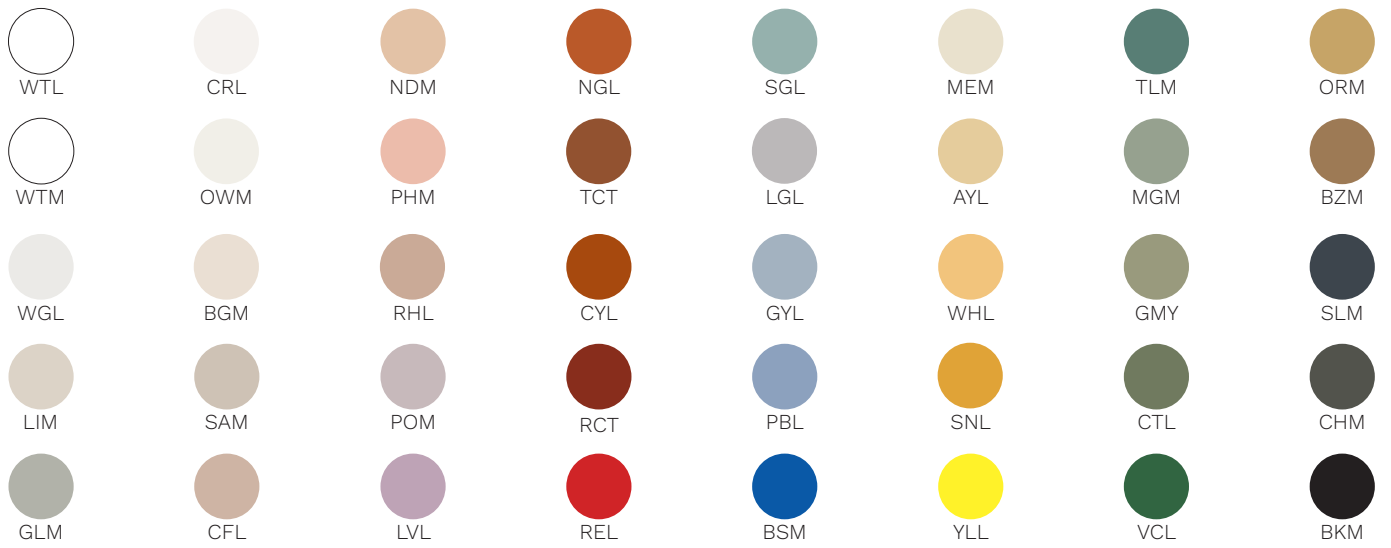

## Lov 01-LA00-L

Type : Suspension/Pendant

Matériaux/Materials : Aluminium powder coat

Specifications : E26 base LED, 120 volts, dimmable

Ampoule/Bulb : Tala Sphere II 6 Watt • 480 Lumens • 2000K to 2800K Dim to warm

## Abat-jour/Shade Ext-2.

## Abat-jour/Shade Int.

WTL

CRL

NDM

NGL

SGL

MEM

TLM

## Canopy style + colour

BRR (\$)

WTM

Même A-J/  
Same as shade

Même fil/  
Same as wire

03

04 (\$)

01