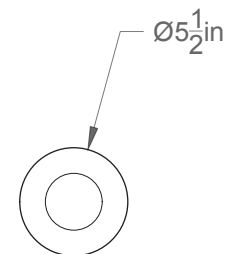

Poids/Weight : 5 lb.

Garantie/Warranty : 2 ans/years

Certification : 

Usage intérieur seulement/Indoor use only

Lien 3D/link : [Cliquez ici/Click here](#)

Pour tous les fichiers 3D, incluant CAD, Revit et IES, visitez le [www.luminaireauthentik.com](http://www.luminaireauthentik.com) / For 3D drawings of all products, including CAD, Revit and IES files, please visit [www.luminaireauthentik.com](http://www.luminaireauthentik.com)