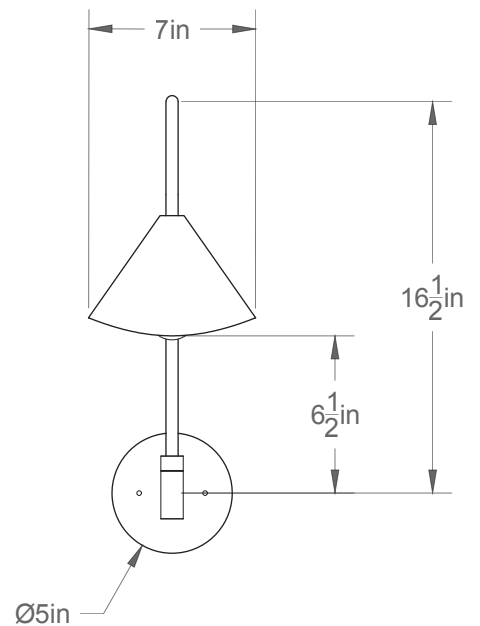

Avant/Front