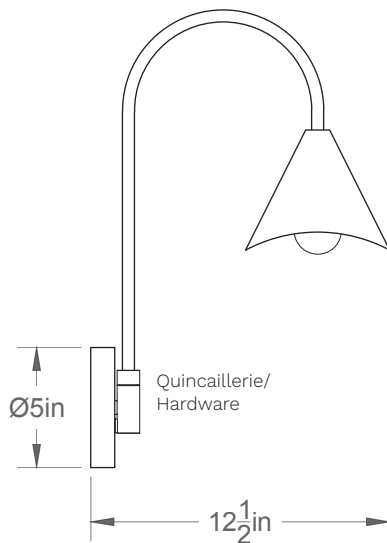

Lotus 07-LA68

Type : Murale/Wallmount

Matériaux/Materials : Aluminium powder coat

Specifications : E26 base LED, 120 volts, dimmable

Ampoule/Bulb : Tala Sphere I 3.8 Watt • 220 Lumens • 2000K to 2800K Dim to warm

Poids/Weight : 5 lb.

Garantie/Warranty : 2 ans/years

Certification : 

Usage intérieur seulement/Indoor use only

Lien 3D/link : [Cliquez ici/Click here](#)

Pour tous les fichiers 3D, incluant CAD, Revit et IES, visitez le www.luminaireauthentik.com / For 3D drawings of all products, including CAD, Revit and IES files, please visit www.luminaireauthentik.com