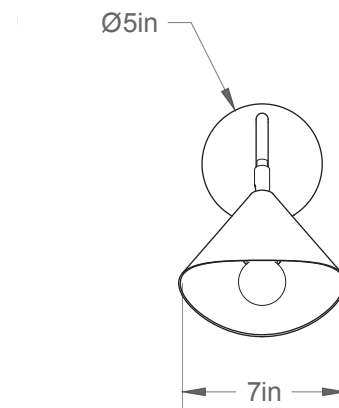

Poids/Weight : 5 lb.

Garantie/Warranty : 2 ans/years

Certification : 

Usage intérieur seulement/Indoor use only

Lien 3D/link : [Cliquez ici/Click here](#)

Pour tous les fichiers 3D, incluant CAD, Revit et IES, visitez le www.luminaireauthentik.com / For 3D drawings of all products, including CAD, Revit and IES files, please visit www.luminaireauthentik.com

Côté/Side

Avant/Front

Abat-jour/Shade Ext.

WTL

CRL

NDM

NGL

SGL