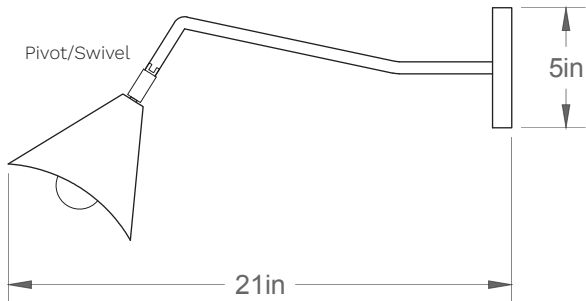

Lotus 07-LA58

Type : Murale/Wallmount

Matériaux/Materials : Aluminium powder coat

Specifications : E26 base LED, 120 volts, dimmable

Ampoule/Bulb : Tala Sphere I 3.8 Watt • 220 Lumens • 2000K to 2800K Dim to warm

Côté/Side

Avant/Front

Abat-jour/Shade Ext.

WTL

CRL

NDM

NGL

SGL