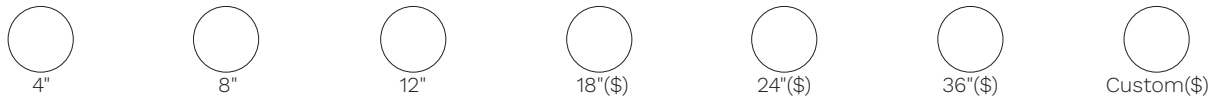

YLL

VCL

BKM

Tige/Rod

Option tige vertical/Vertical rod option

Quincaillerie/Hardware

Pivot/Swivel

Canopy style + colour