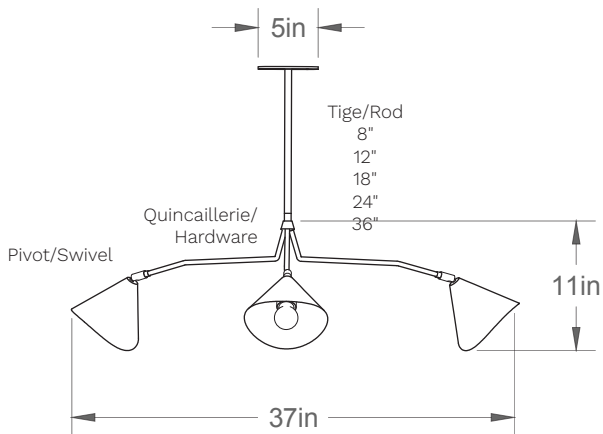

Poids/Weight : 10 lb.

Garantie/Warranty : 2 ans/years

Certification : 

Usage intérieur seulement/Indoor use only

Lien 3D/link : [Cliquez ici/Click here](#)

Pour tous les fichiers 3D, incluant CAD, Revit et IES, visitez le www.luminaireauthentik.com / For 3D drawings of all products, including CAD, Revit and IES files, please visit www.luminaireauthentik.com