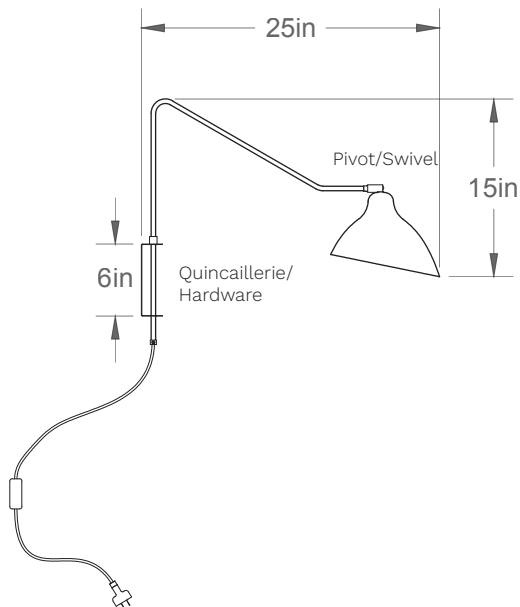

Kupoli 09-LA64

Type : Murale/Wallmount

Matériaux/Materials : Aluminium powder coat

Specifications : E26 base LED, 120 volts, dimmable

Ampoule/Bulb : Tala Sphere I 3.8 Watt • 220 Lumens • 2000K to 2800K Dim to warm

Poids/Weight : 5 lb.

Garantie/Warranty : 2 ans/years

Certification : 

Usage intérieur seulement/Indoor use only

Lien 3D/link : [Cliquez ici/Click here](#)

Pour tous les fichiers 3D, incluant CAD, Revit et IES, visitez le www.luminaireauthentik.com / For 3D drawings of all products, including CAD, Revit and IES files, please visit www.luminaireauthentik.com

Côté/Side

Avant/Front

Abat-jour/Shade Ext.

Abat-jour/Shade Int.

Tige/Rod

Quincaillerie/Hardware

Pivot/Swivel

Braquette murale/Wall braquet