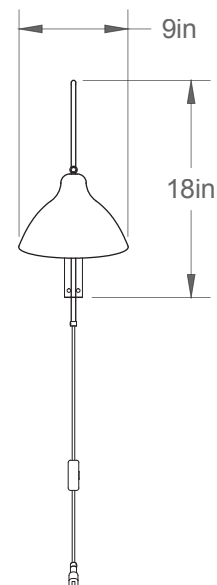

Kupoli 09-LA64

Type : Murale/Wallmount

Matériaux/Materials : Aluminium powder coat

Specifications : E26 base LED, 120 volts, dimmable

Ampoule/Bulb : Tala Sphere I 3.8 Watt • 220 Lumens • 2000K to 2800K Dim to warm

Poids/Weight : 5 lb.

Garantie/Warranty : 2 ans/years

Certification : 

Usage intérieur seulement/Indoor use only

Lien 3D/link : [Cliquez ici/Click here](#)

Pour tous les fichiers 3D, incluant CAD, Revit et IES, visitez le www.luminaireauthentik.com / For 3D drawings of all products, including CAD, Revit and IES files, please visit www.luminaireauthentik.com

Côté/Side

Avant/Front

Abat-jour/Shade Ext.

Abat-jour/Shade Int.

Tige/Rod

Quincaillerie/Hardware

Pivot/Swivel

Braquette murale/Wall braquet