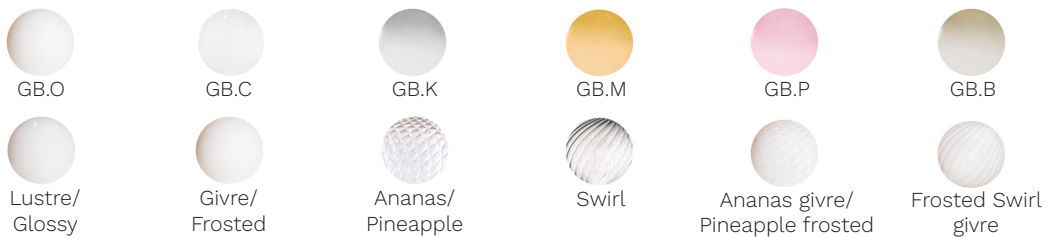

Avant/Front

Dessus/Top

Abat-jour/Shade Ext.

Abat-jour/Shade Int.

Boules de verre/Glass ball

Canopy style + colour

BRR (\$)

WTM

Mème A-J/
Same as shade

04(\$)