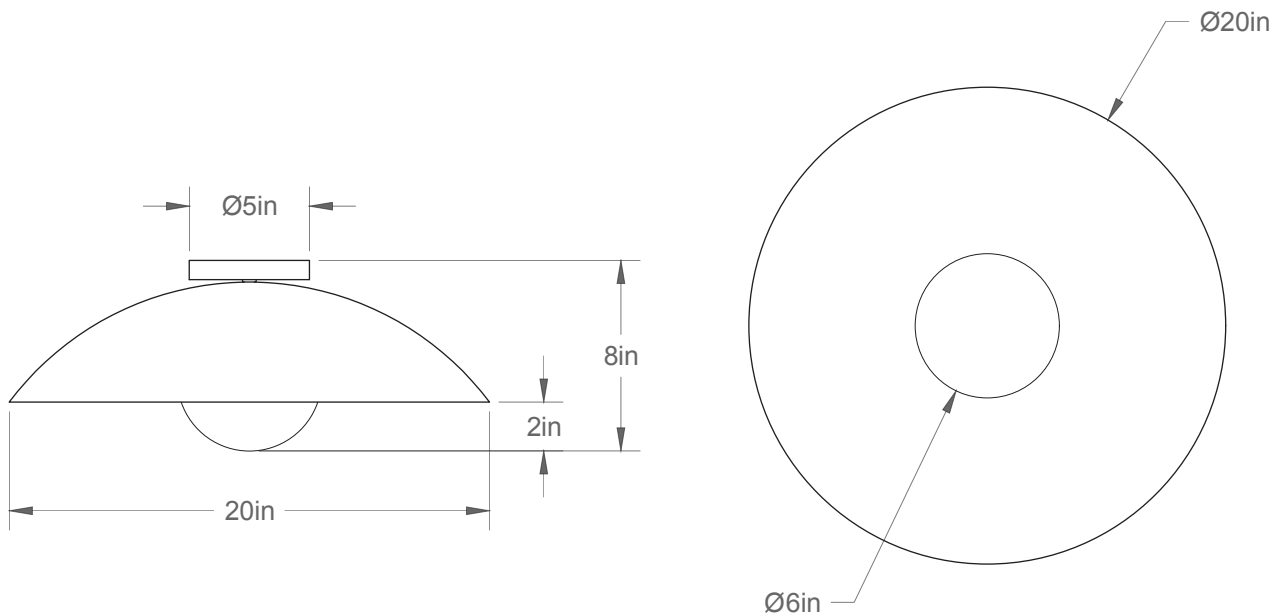

Danoise 2006-LA20/40

Type : Applique/Flushmount

Matériaux/Materials : Aluminium powder coat •
Verre/Glass

Specifications : E26 base LED, 120 volts, dimmable
Ampoule/Bulb : Tala Sphere II 6 Watt • 480 Lumens •
2000K to 2800K Dim to warm

Poids/Weight : 7 lb.

Garantie/Warranty : 2 ans/years

Certification :
Usage intérieur seulement/Indoor use only

Lien 3D/link : [Cliquez ici/Click here](#)

Pour tous les fichiers 3D, incluant CAD, Revit et IES,
visitez le www.luminaireauthentik.com / For 3D drawings of all products,
including CAD, Revit and IES files, please visit www.luminaireauthentik.com

Avant/Front

Dessus/Top

Abat-jour/Shade Ext.

Abat-jour/Shade Int.

Boules de verre/Glass ball

Canopy style + colour

BRR (\$)

WTM