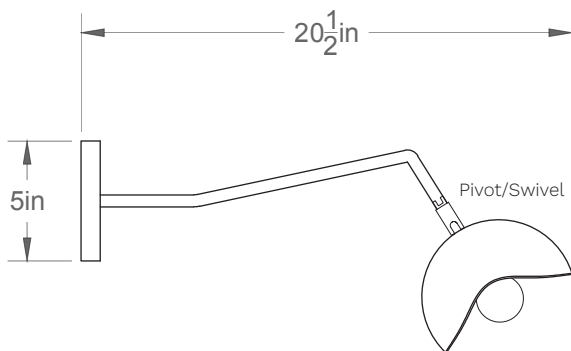

Coquelicot 11-LA58

Type : Murale/Wallmount

Matériaux/Materials : Aluminium powder coat

Specifications : E26 base LED, 120 volts, dimmable

Ampoule/Bulb : Tala Sphere I 3.8 Watt • 220 Lumens • 2000K to 2800K Dim to warm

Poids/Weight : 5 lb.

Garantie/Warranty : 2 ans/years

Certification : 

Usage intérieur seulement/Indoor use only

Lien 3D/link : [Cliquez ici/Click here](#)

Pour tous les fichiers 3D, incluant CAD, Revit et IES, visitez le www.luminaireauthentik.com / For 3D drawings of all products, including CAD, Revit and IES files, please visit www.luminaireauthentik.com

Côté/Side

Avant/Front

Abat-jour/Shade Ext.

WTL

CRL

NDM

NGL

SGL