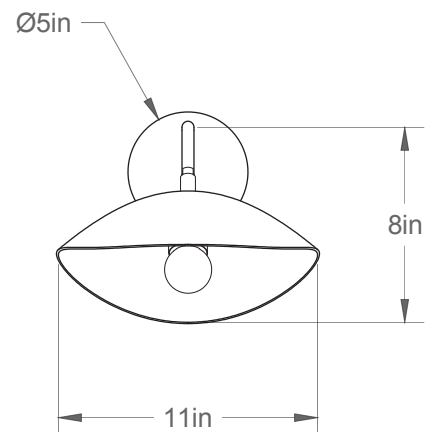

Avant/Front