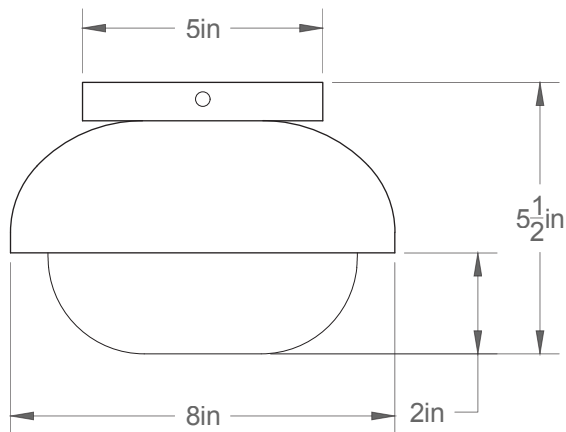

Poids/Weight : 3 lb.

Garantie/Warranty : 2 ans/years

Certification : 

Usage extérieur et intérieur/Outdoor and Indoor use

Lien 3D/link : [Cliquez ici/Click here](#)

Pour tous les fichiers 3D, incluant CAD, Revit et IES,
visitez le www.luminaireauthentik.com / For 3D drawings of all products,
including CAD, Revit and IES files, please visit www.luminaireauthentik.com

Avant/Front

Dessus/Top

Abat-jour/Shade Ext.

Abat-jour/Shade Int.

Boules de verre/Glass ball

Canopy style + colour

BRR (\$)

WTM