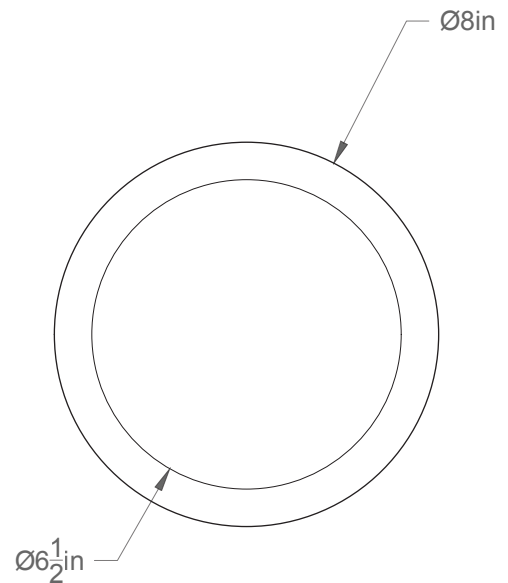

E-Yoko 0806-LA20/40

Type : Applique extérieur/Exterior Flushmount

Matériaux/Materials : Aluminium powder coat •
Verre/Glass

Spécifications : Waterproof Puck LED Ø40mm
Étanche • 7w • 530 lumens • 2700k • dimmable

Poids/Weight : 3 lb.

Garantie/Warranty : 2 ans/years

Certification : 

Usage extérieur et intérieur/Outdoor and Indoor use

Lien 3D/link : [Cliquez ici/Click here](#)

Pour tous les fichiers 3D, incluant CAD, Revit et IES,
visitez le www.luminaireauthentik.com / For 3D drawings of all products,
including CAD, Revit and IES files, please visit www.luminaireauthentik.com

Avant/Front

Dessus/Top

Abat-jour/Shade Ext.

Abat-jour/Shade Int.

Boules de verre/Glass ball

Canopy style + colour

BRR (\$)

WTM