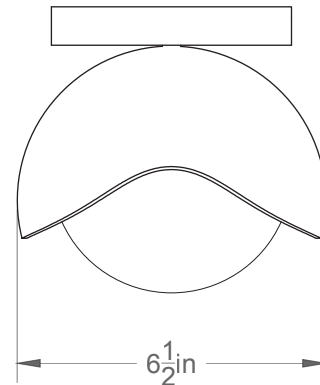

E-Seashell 1105-LA20/40

Type : Applique extérieur/Exterior Flushmount

Matériaux/Materials : Aluminium powder coat •
Verre/Glass

Spécifications : Waterproof Puck LED Ø40mm
Étanche • 7w • 530 lumens • 2700k • dimmable

Poids/Weight : 3 lb.

Garantie/Warranty : 2 ans/years

Certification : 

Usage extérieur et intérieur/Outdoor and Indoor use

Lien 3D/link : [Cliquez ici/Click here](#)

Pour tous les fichiers 3D, incluant CAD, Revit et IES,
visitez le www.luminaireauthentik.com / For 3D drawings of all products,
including CAD, Revit and IES files, please visit www.luminaireauthentik.com

Avant/Front

Côté/Side

Abat-jour/Shade Ext.

Boules de verre/Glass ball

Canopy style + colour

BRR (\$)

WTM

Mème A-J/
Same as shade