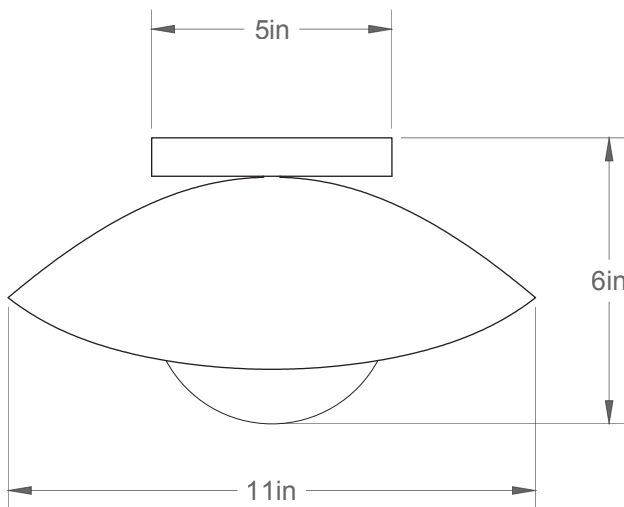

E-Seashell 1105-LA20/40

Type : Applique extérieur/Exterior Flushmount

Matériaux/Materials : Aluminium powder coat •
Verre/Glass

Spécifications : Waterproof Puck LED Ø40mm
Étanche • 7w • 530 lumens • 2700k • dimmable

Poids/Weight : 3 lb.

Garantie/Warranty : 2 ans/years

Certification : 

Usage extérieur et intérieur/Outdoor and Indoor use

Lien 3D/link : [Cliquez ici/Click here](#)

Pour tous les fichiers 3D, incluant CAD, Revit et IES,
visitez le www.luminaireauthentik.com / For 3D drawings of all products,
including CAD, Revit and IES files, please visit www.luminaireauthentik.com

Avant/Front

Côté/Side

Abat-jour/Shade Ext.

Boules de verre/Glass ball

Canopy style + colour

BRR (\$)

WTM

Mème A-J/
Same as shade