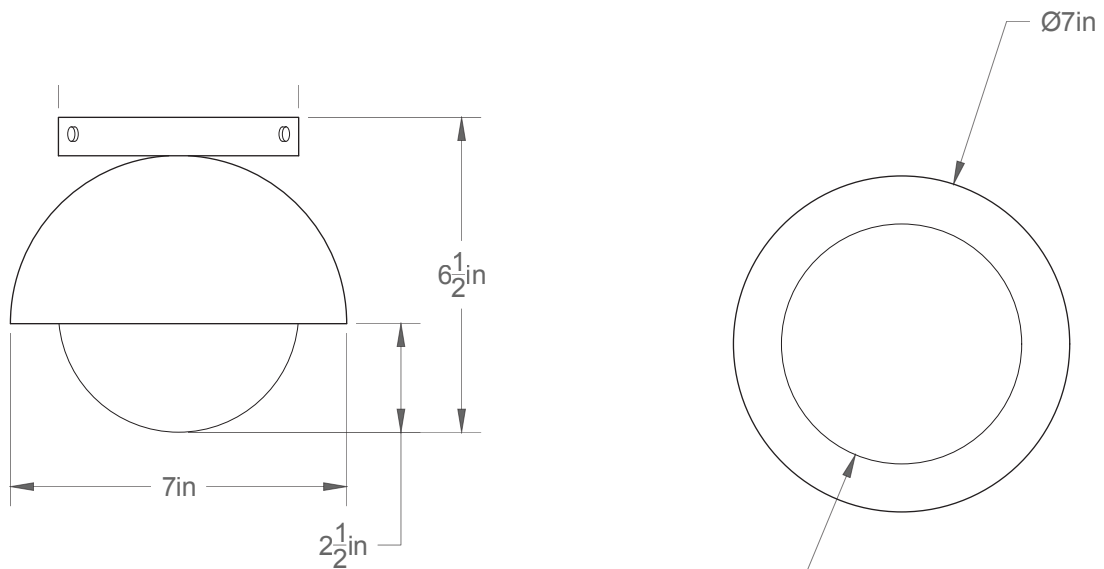

E-Norvegienne 0705-LA20/40

Type : Applique extérieur/Exterior Flushmount

Matériaux/Materials : Aluminium powder coat •
Verre/Glass

Spécifications : Waterproof Puck LED Ø40mm
Étanche • 7w • 530 lumens • 2700k • dimmable

Poids/Weight : 3 lb.

Garantie/Warranty : 2 ans/years

Certification : 

Usage extérieur et intérieur/Outdoor and Indoor use

Lien 3D/link : [Cliquez ici/Click here](#)

Pour tous les fichiers 3D, incluant CAD, Revit et IES,
visitez le www.luminaireauthentik.com / For 3D drawings of all products,
including CAD, Revit and IES files, please visit www.luminaireauthentik.com

Avant/Front

Dessus/Top

Abat-jour/Shade Ext.

Abat-jour/Shade Int.

Boules de verre/Glass ball

Canopy style + colour

BRR (\$)

WTM