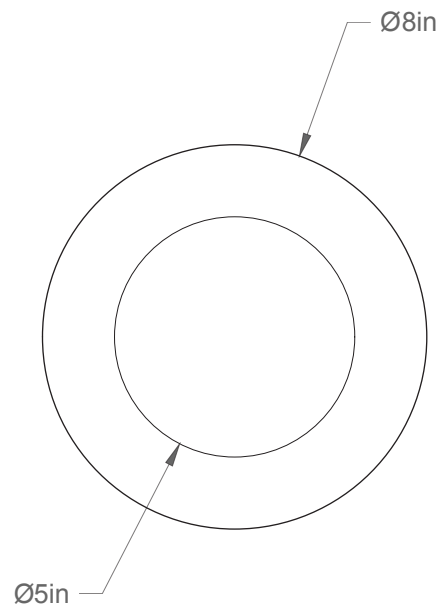

E-Krema 0805-LA20/40

Type : Applique extérieur/Exterior Flushmount

Matériaux/Materials : Aluminium powder coat •
Verre/Glass

Spécifications : Waterproof Puck LED \varnothing 40mm
Étanche • 7w • 530 lumens • 2700k • dimmable

Poids/Weight : 5 lb.

Garantie/Warranty : 2 ans/years

Certification : 

Usage extérieur et intérieur/Outdoor and Indoor use

Lien 3D/link : [Cliquez ici/Click here](#)

Pour tous les fichiers 3D, incluant CAD, Revit et IES,
visitez le www.luminaireauthentik.com / For 3D drawings of all products,
including CAD, Revit and IES files, please visit www.luminaireauthentik.com

Avant/Front

Dessus/Top

Abat-jour/Shade Ext.

Boules de verre/Glass ball

Canopy style + colour

BRR (\$)

WTM

Mème A-J/
Same as shade

Mème tige/
Same as rod

04(\$)