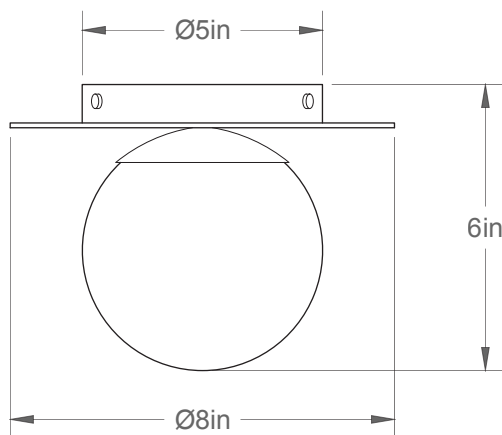

Poids/Weight : 5 lb.

Garantie/Warranty : 2 ans/years

Certification : 

Usage extérieur et intérieur/Outdoor and Indoor use

Lien 3D/link : [Cliquez ici/Click here](#)

Pour tous les fichiers 3D, incluant CAD, Revit et IES,
visitez le www.luminaireauthentik.com / For 3D drawings of all products,
including CAD, Revit and IES files, please visit www.luminaireauthentik.com