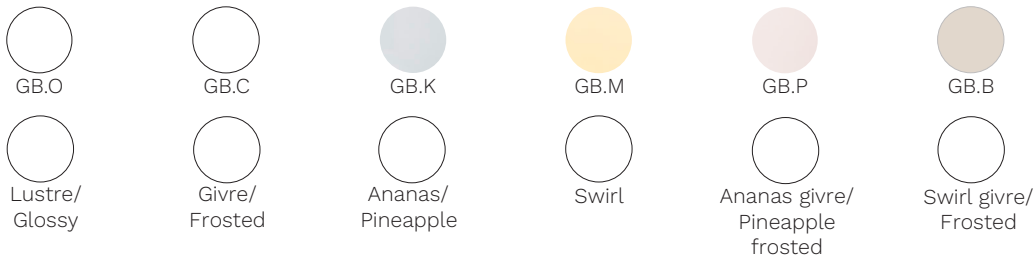

## Arch-S-1-LA20/40

Type : Applique/Flushmount

Matériaux/Materials : Aluminium powder coat •  
Verre/Glass

Specifications : E26 base LED, 120 volts, dimmable

Ampoule/Bulb : Tala Sphere I 3.8 Watt • 220 Lumens •  
2000K to 2800K Dim to warm

## Abat-jour/Shade Ext.

## Boules de verre/Glass ball

Canopy style + colour

BRR (\$)

WTM

Mème A-J/  
Same as shade

Mème tige/  
Same as rod

04(\$)