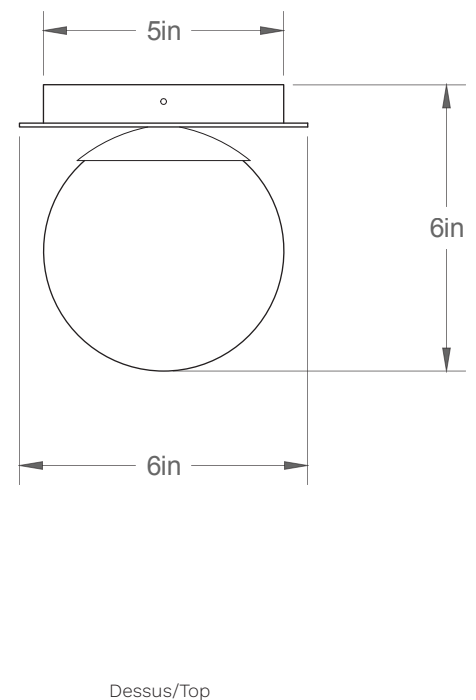

## Arch-S-1-LA20/40

Type : Applique/Flushmount

Matériaux/Materials : Aluminium powder coat •  
Verre/Glass

Specifications : E26 base LED, 120 volts, dimmable

Ampoule/Bulb : Tala Sphere I 3.8 Watt • 220 Lumens •  
2000K to 2800K Dim to warm

Poids/Weight : 3 lb.

Garantie/Warranty : 2 ans/years

Certification :

Usage intérieur seulement/Indoor use only

Lien 3D/link : [Cliquez ici/Click here](#)

Pour tous les fichiers 3D, incluant CAD, Revit et IES,  
visitez le [www.luminaireauthentik.com](http://www.luminaireauthentik.com) / For 3D drawings of all products,  
including CAD, Revit and IES files, please visit [www.luminaireauthentik.com](http://www.luminaireauthentik.com)