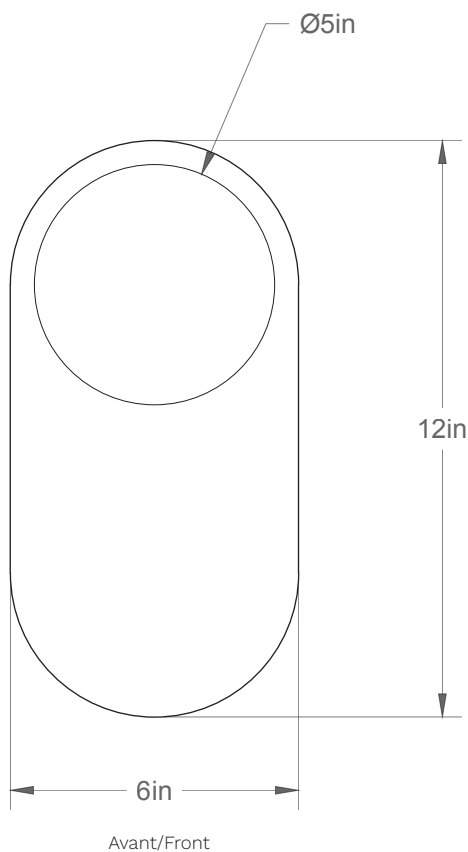

## Arch-S-1-LA20/40

Type : Applique/Flushmount

Matériaux/Materials : Aluminium powder coat •  
Verre/Glass

Specifications : E26 base LED, 120 volts, dimmable

Ampoule/Bulb : Tala Sphere I 3.8 Watt • 220 Lumens •  
2000K to 2800K Dim to warm

Poids/Weight : 3 lb.

Garantie/Warranty : 2 ans/years

Certification :

Usage intérieur seulement/Indoor use only

Lien 3D/link : [Cliquez ici/Click here](#)

Pour tous les fichiers 3D, incluant CAD, Revit et IES,  
visitez le [www.luminaireauthentik.com](http://www.luminaireauthentik.com) / For 3D drawings of all products,  
including CAD, Revit and IES files, please visit [www.luminaireauthentik.com](http://www.luminaireauthentik.com)