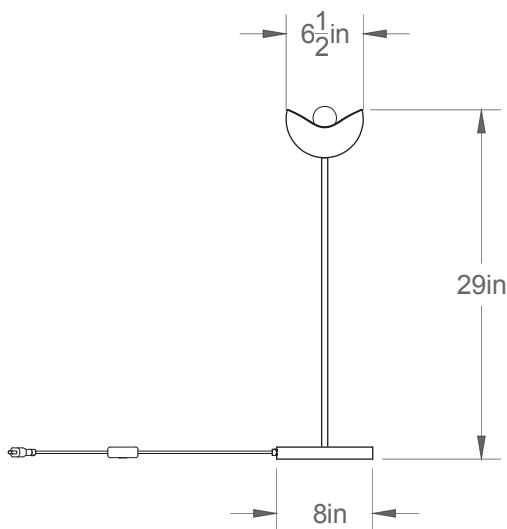

Coquelicot 11-LA100-S

Type : Sur pied/Free standing

Matériaux/Materials : Aluminium powder coat

Specifications : E26 base LED, 120 volts, dimmable

Ampoule/Bulb : Tala Sphere II 6 Watt • 480 Lumens • 2000K to 2800K Dim to warm

Poids/Weight : 8 lb.

Garantie/Warranty : 2 ans/years

Certification :

Usage intérieur seulement/Indoor use only

Page produit/Product page : [Cliquez ici/Click here](#)

*Doit être livré sur palette /
Must be shipped on a pallet.

Pour tous les fichiers 3D, incluant CAD, Revit et IES, visitez le www.luminaireauthentik.com / For 3D drawings of all products, including CAD, Revit and IES files, please visit www.luminaireauthentik.com

Avant/Front