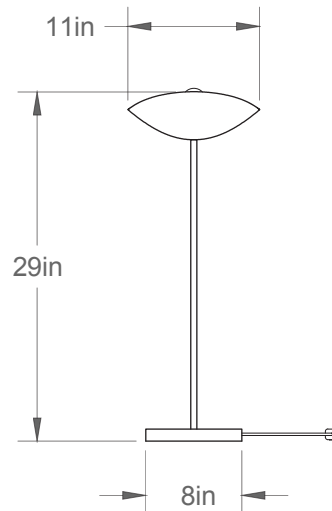

Coquelicot 11-LA100-S

Type : Sur pied/Free standing

Matériaux/Materials : Aluminium powder coat

Specifications : E26 base LED, 120 volts, dimmable

Ampoule/Bulb : Tala Sphere II 6 Watt • 480 Lumens • 2000K to 2800K Dim to warm

Poids/Weight : 8 lb.

Garantie/Warranty : 2 ans/years

Certification :

Usage intérieur seulement/Indoor use only

Page produit/Product page : [Cliquez ici/Click here](#)

*Doit être livré sur palette /
Must be shipped on a pallet.

Pour tous les fichiers 3D, incluant CAD, Revit et IES, visitez le www.luminaireauthentik.com / For 3D drawings of all products, including CAD, Revit and IES files, please visit www.luminaireauthentik.com

Avant/Front

Côté/Side