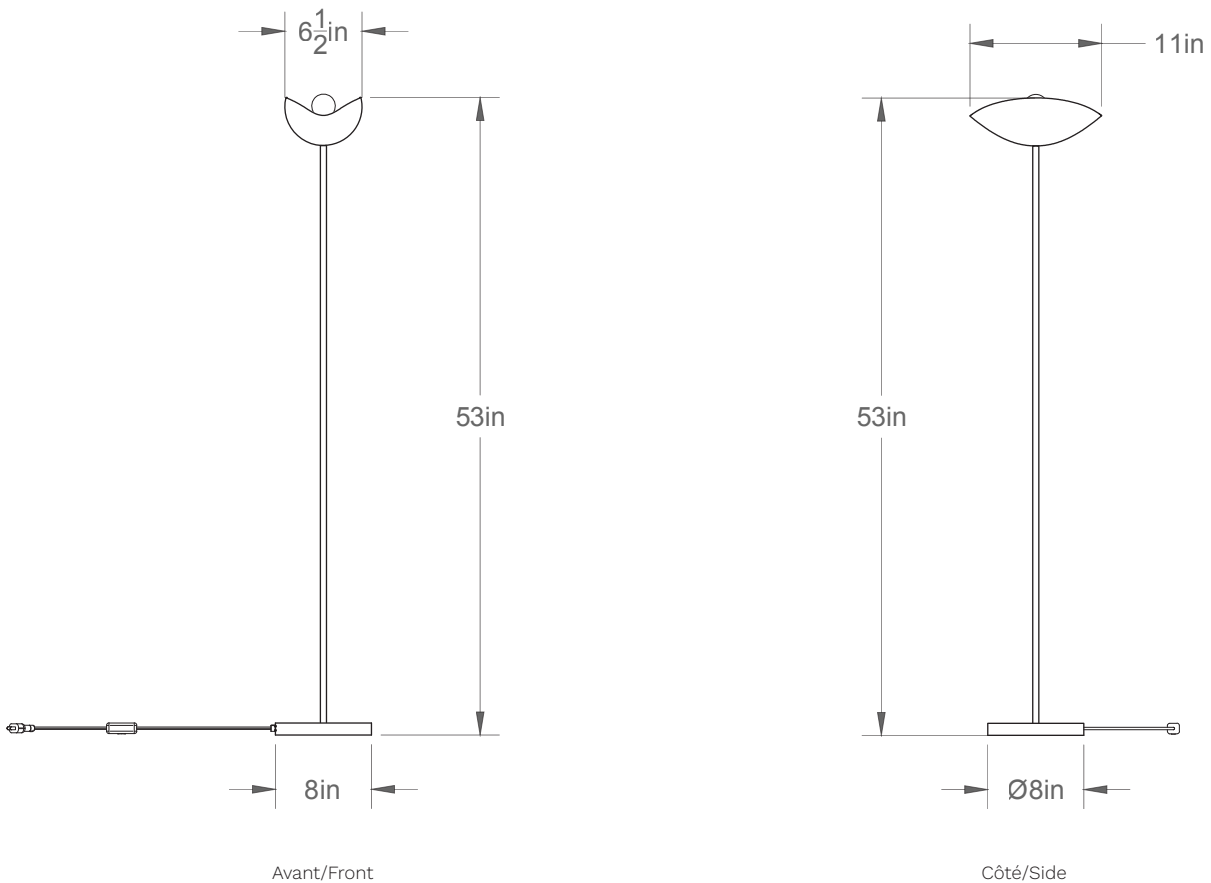

Coquelicot 11-LA100-L

Type : Sur pied/Free standing

Matériaux/Materials : Aluminium powder coat

Specifications : E26 base LED, 120 volts, dimmable

Ampoule/Bulb : Tala Sphere II 6 Watt • 480 Lumens • 2000K to 2800K Dim to warm

Poids/Weight : 10 lb.

Garantie/Warranty : 2 ans/years

Certification :

Usage intérieur seulement/Indoor use only

Page produit/Product page : [Cliquez ici/Click here](#)

*Doit être livré sur palette /
Must be shipped on a pallet.

Pour tous les fichiers 3D, incluant CAD, Revit et IES, visitez le www.luminaireauthentik.com / For 3D drawings of all products, including CAD, Revit and IES files, please visit www.luminaireauthentik.com