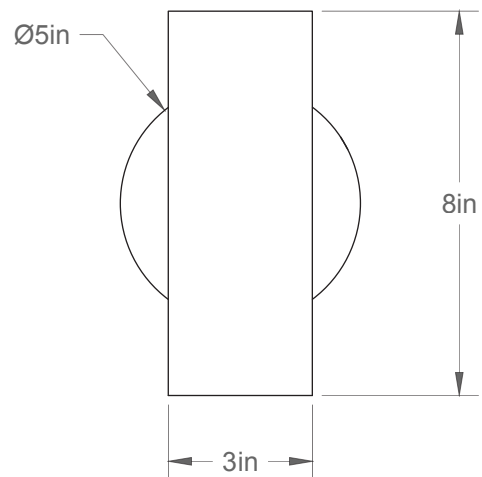

Avant/Front