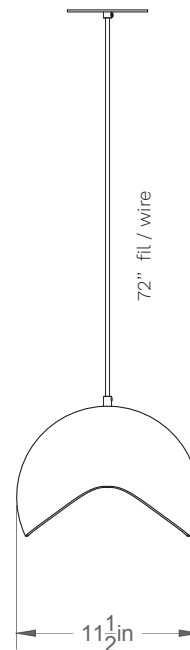

Coquelicot 23-LA00-S

Type : Suspension/Pendant

Matériaux/Materials : Aluminium powder coat

Specifications : E26 base LED, 120 volts, dimmable

Ampoule/Bulb : Tala Sphere II 6 Watt • 480 Lumens •
2000K to 2800K Dim to warm

Poids/Weight : 8 lb.

Garantie/Warranty : 2 ans/years

Certification :

Usage intérieur seulement/Indoor use only

Lien 3D/link : [Cliquez ici/Click here](#)

Pour tous les fichiers 3D, incluant CAD, Revit et IES,
visitez le www.luminaireauthentik.com / For 3D drawings of all products,
including CAD, Revit and IES files, please visit www.luminaireauthentik.com

Avant/Front

Côté/Side