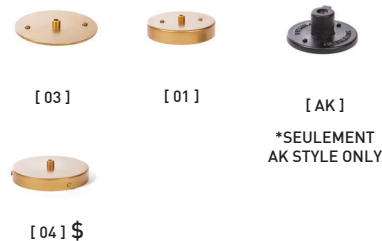

PIVOT - SWIVEL (SI APPLICABLE)

TIGE - ROD (SI APPLICABLE)

OPTION TIGE VERTICALE - VERTICAL ROD OPTION 4", 8", 12", 18"(\$), 24"(\$), 36"(\$)

FIL - WIRE (SI APPLICABLE)

CANOPY - FINIS

CANOPY - STYLES

TERRAZZO