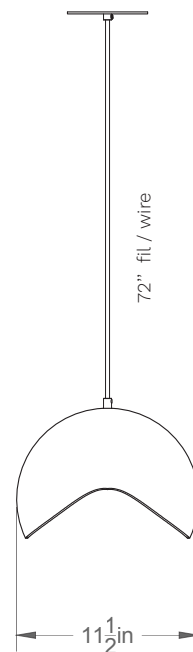

Coquelicot 23-LA00-S

Type : Suspension/Pendant

Matériaux/Materials : Aluminium powder coat

Specifications : E26 base LED, 120 volts, dimmable

Ampoule/Bulb : Tala Sphere II 6 Watt • 480 Lumens • 2000K to 2800K Dim to warm

Poids/Weight : 8 lb.

Garantie/Warranty : 2 ans/years

Certification : 

Usage intérieur seulement/Indoor use only

Page produit/Product page : [Cliquez ici/Click here](#)

Pour tous les fichiers 3D, incluant CAD, Revit et IES, visitez le www.luminaireauthentik.com / For 3D drawings of all products, including CAD, Revit and IES files, please visit www.luminaireauthentik.com

Avant/Front

Côté/Side