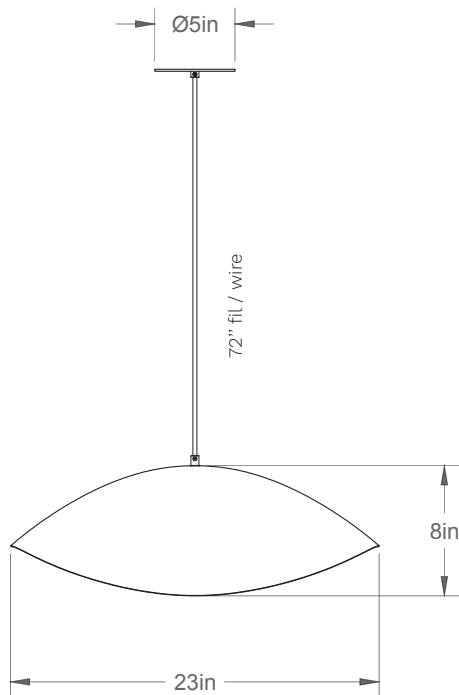

Coquelicot 23-LA00-S

Type : Suspension/Pendant

Matériaux/Materials : Aluminium powder coat

Specifications : E26 base LED, 120 volts, dimmable

Ampoule/Bulb : Tala Sphere II 6 Watt • 480 Lumens • 2000K to 2800K Dim to warm

Poids/Weight : 8 lb.

Garantie/Warranty : 2 ans/years

Certification : 

Usage intérieur seulement/Indoor use only

Page produit/Product page : [Cliquez ici/Click here](#)

Pour tous les fichiers 3D, incluant CAD, Revit et IES, visitez le www.luminaireauthentik.com / For 3D drawings of all products, including CAD, Revit and IES files, please visit www.luminaireauthentik.com

Avant/Front

Côté/Side