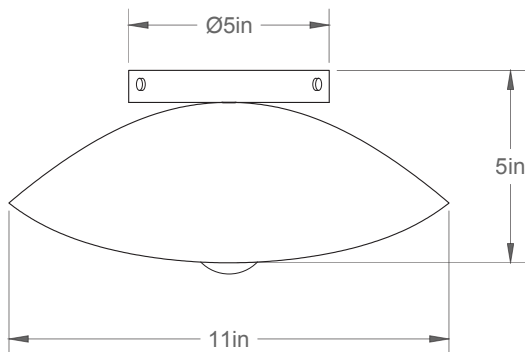

Coquelicot 11-LA20/40

Type : Applique/Flushmount

Matériaux/Materials : Aluminium powder coat

Specifications : E26 base LED, 120 volts, dimmable

Ampoule/Bulb : Tala Sphere I 3.8 Watt • 220 Lumens • 2000K to 2800K Dim to warm

Poids/Weight : 7 lb.

Garantie/Warranty : 2 ans/years

Certification : 

Usage intérieur seulement/Indoor use only

Page produit/Product page : [Cliquez ici/Click here](#)

Pour tous les fichiers 3D, incluant CAD, Revit et IES, visitez le www.luminaireauthentik.com / For 3D drawings of all products, including CAD, Revit and IES files, please visit www.luminaireauthentik.com

Avant/Front

Côté/Side