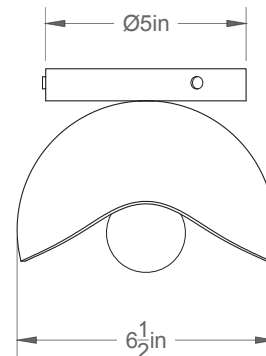

Poids/Weight : 7 lb.

Garantie/Warranty : 2 ans/years

Certification : 

Usage intérieur seulement/Indoor use only

Page produit/Product page : [Cliquez ici/Click here](#)

Pour tous les fichiers 3D, incluant CAD, Revit et IES, visitez le www.luminaireauthentik.com / For 3D drawings of all products, including CAD, Revit and IES files, please visit www.luminaireauthentik.com

Avant/Front

Côté/Side