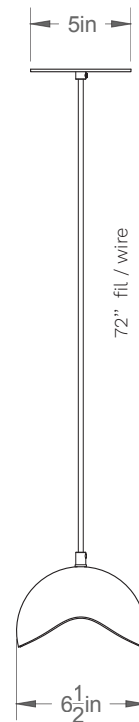

Coquelicot 11-LA00-S

Type : Suspension/Pendant

Matériaux/Materials : Aluminium powder coat

Specifications : E26 base LED, 120 volts, dimmable

Ampoule/Bulb : Tala Sphere I 3.8 Watt • 220 Lumens • 2000K to 2800K Dim to warm

Poids/Weight : 7 lb.

Garantie/Warranty : 2 ans/years

Certification : 

Usage intérieur seulement/Indoor use only

Page produit/Product page : [Cliquez ici/Click here](#)

Pour tous les fichiers 3D, incluant CAD, Revit et IES, visitez le www.luminaireauthentik.com / For 3D drawings of all products, including CAD, Revit and IES files, please visit www.luminaireauthentik.com

Avant/Front

Côté/Side