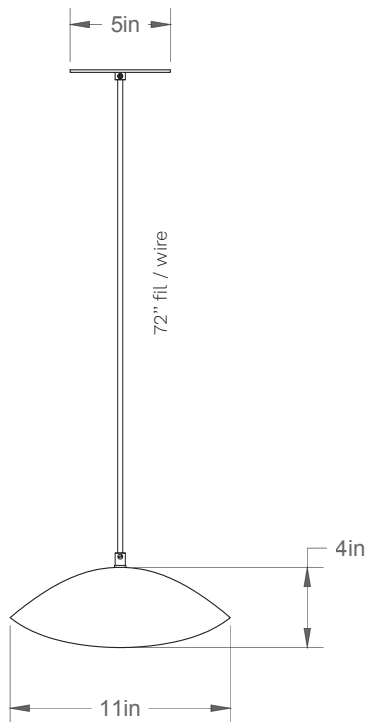

Coquelicot 11-LA00-S

Type : Suspension/Pendant

Matériaux/Materials : Aluminium powder coat

Specifications : E26 base LED, 120 volts, dimmable

Ampoule/Bulb : Tala Sphere I 3.8 Watt • 220 Lumens • 2000K to 2800K Dim to warm

Poids/Weight : 7 lb.

Garantie/Warranty : 2 ans/years

Certification : 

Usage intérieur seulement/Indoor use only

Page produit/Product page : [Cliquez ici/Click here](#)

Pour tous les fichiers 3D, incluant CAD, Revit et IES, visitez le www.luminaireauthentik.com / For 3D drawings of all products, including CAD, Revit and IES files, please visit www.luminaireauthentik.com