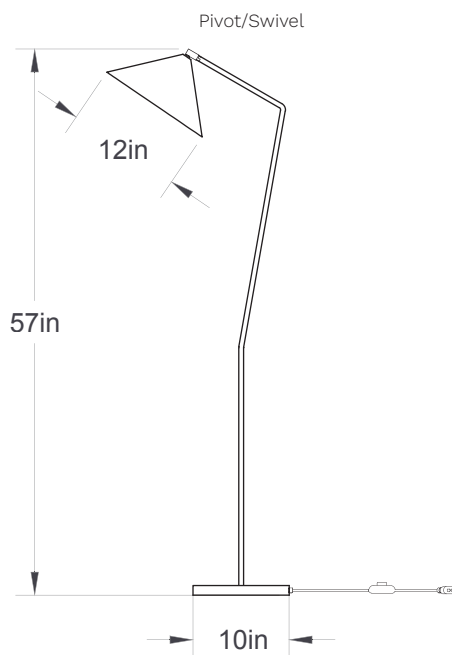

Avant/Front