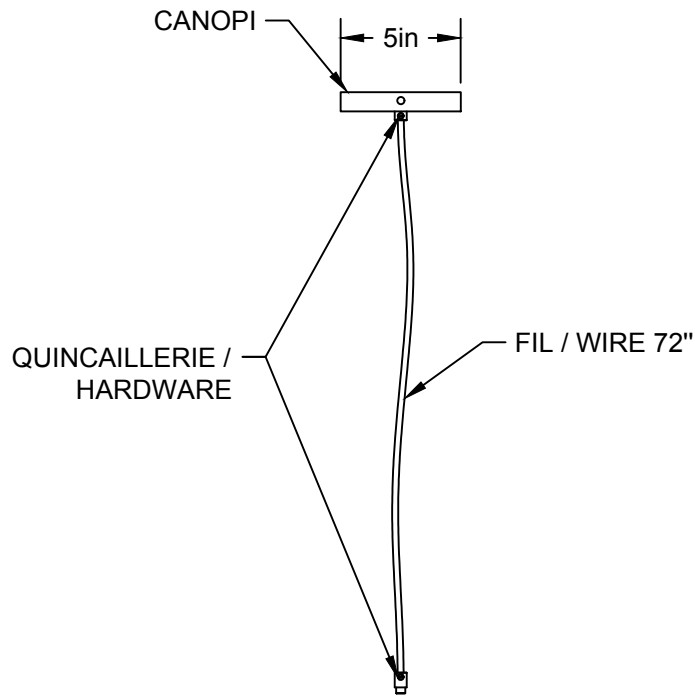

LIEN 3D:
<https://a360.co/3wvmOvs>

LA00

Ⓢ Ⓡ
USAGE INTÉRIEUR SEULEMENT / INTERIOR USE ONLY
20150318-E475067

514.662.0352 | LUMINAIREAUTHENTIK.COM

All rights reserved to Authentik Lighting / Tous les droits sont réservés à Luminaire Authentik © 2020