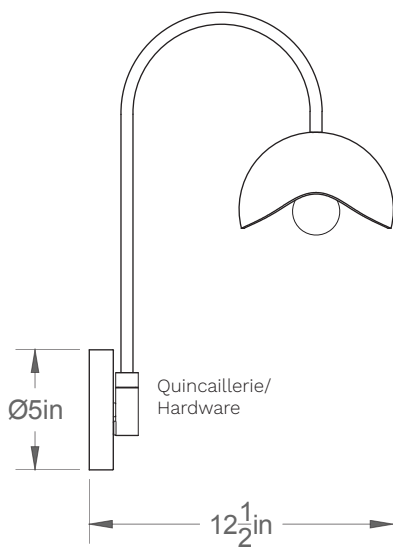

Coquelicot 11-LA68

Type : Murale/Wallmount

Matériaux/Materials : Aluminium powder coat

Specifications : E26 base LED, 120 volts, dimmable

Ampoule/Bulb : Tala Sphere I 3.8 Watt • 220 Lumens • 2000K to 2800K Dim to warm

Poids/Weight : 5 lb.

Garantie/Warranty : 2 ans/years

Certification :

Usage intérieur seulement/Indoor use only

Page produit/Product page : [Cliquez ici/Click here](#)

Pour tous les fichiers 3D, incluant CAD, Revit et IES, visitez le www.luminaireauthentik.com / For 3D drawings of all products, including CAD, Revit and IES files, please visit www.luminaireauthentik.com

Côté/Side