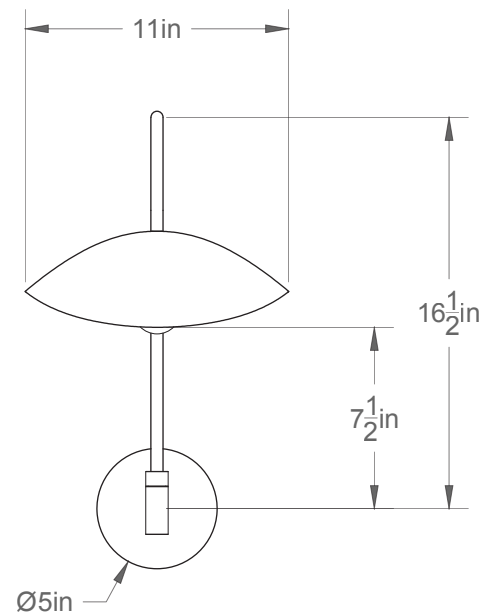

Avant/Front